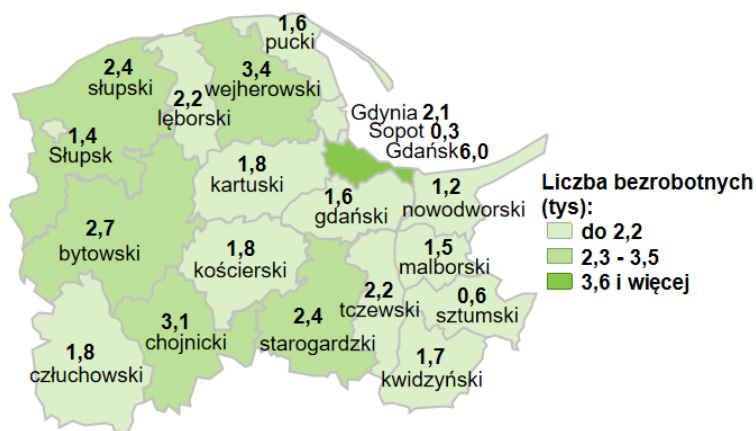

Liczba bezrobotnych w powiatach województwa pomorskiego wg stanu na 30.11.2022 roku

Opis do mapy województwa pomorskiego

powiat	Liczba bezrobotnych wg stanu na 30.11.2022 rok [w tysiącach]
bytowski	2,7
chojnicki	3,1
człuchowski	1,8
gdański	1,6
kartuski	1,8
kościerski	1,8
kwidzyński	1,7
łęborski	2,2
malborski	1,5
nowodworski	1,2
pucki	1,6
słupski	2,4
starogardzki	2,4
sztumski	0,6
tczewski	2,2
wejherowski	3,4
miasto Gdańsk	6,0
miasto Gdynia	2,1
miasto Słupsk	1,4
miasto Sopot	0,3

W województwie pomorskim wg stanu na 30.11.2022 roku zarejestrowanych było 41,7 tys. osób bezrobotnych.

Źródło: Opracowanie własne na podstawie badań statystycznych rynku pracy MRiPS-01.
Opracowano: Wydział Pomorskiego Obserwatorium Rynku Pracy, WUP Gdańsk