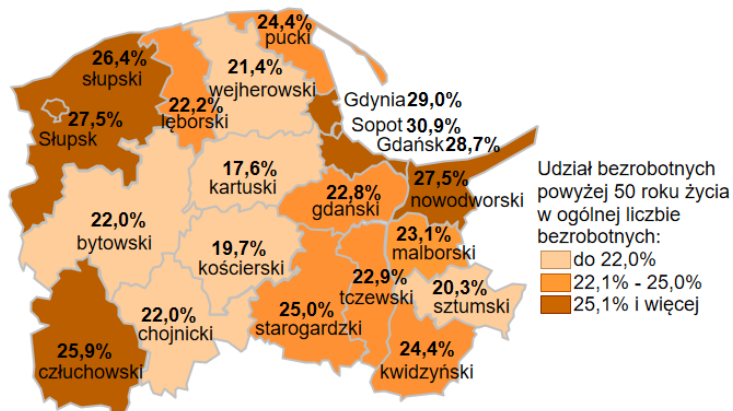

Udział bezrobotnych powyżej 50 roku życia w ogólnej liczbie bezrobotnych w powiatach województwa pomorskiego wg stanu na 30.11.2022 roku

Opis do mapy województwa pomorskiego

powiat	Udział bezrobotnych powyżej 50 roku życia wg stanu na 30.11.2022 roku
bytowski	22,0%
chojnicki	22,0%
człuchowski	25,9%
gdański	22,8%
kartuski	17,6%
kościerski	19,7%
kwidzyński	24,4%
lęborski	22,2%
malborski	23,1%
nowodworski	27,5%
pucki	24,4%
słupski	26,4%
starogardzki	25,0%
sztumski	20,3%
tczewski	22,9%
wejherowski	21,4%
miasto Gdańsk	28,7%
miasto Gdynia	29,0%
miasto Słupsk	27,5%
miasto Sopot	30,9%

Udział bezrobotnych powyżej 50 roku życia w ogólnej liczbie bezrobotnych w województwie pomorskim wg stanu na 30.11.2022 roku wyniósł 24,3%.

Źródło: Opracowanie własne na podstawie badań statystycznych rynku pracy MRiPS-01.
Opracowano: Wydział Pomorskiego Obserwatorium Rynku Pracy, WUP Gdańsk