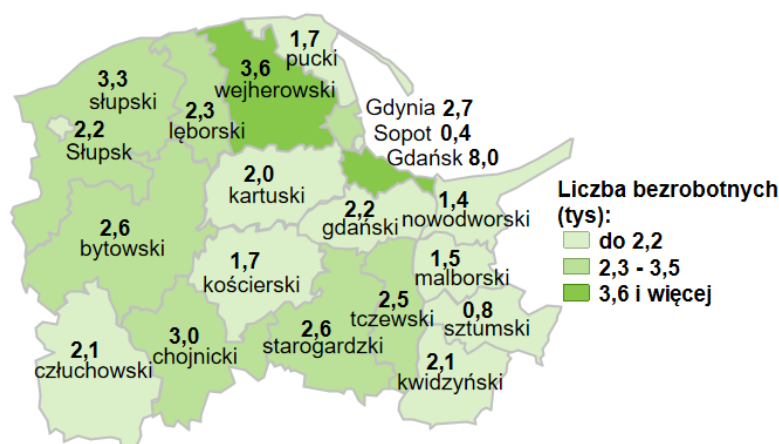

## Liczba bezrobotnych w powiatach województwa pomorskiego wg stanu na 30.11.2021 roku

### Opis do mapy województwa pomorskiego

powiat	Liczba bezrobotnych wg stanu na 30.11.2021 rok [w tysiącach]
bytowski	2,6
chojnicki	3,0
człuchowski	2,1
gdański	2,2
kartuski	2,0
kościerski	1,7
kwidzyński	2,1
łęborski	2,3
malborski	1,5
nowodworski	1,4
pucki	1,7
słupski	3,3
starogardzki	2,6
sztumski	0,8
tczewski	2,5
wejherowski	3,6
miasto Gdańsk	8,0
miasto Gdynia	2,7
miasto Słupsk	2,2
miasto Sopot	0,4