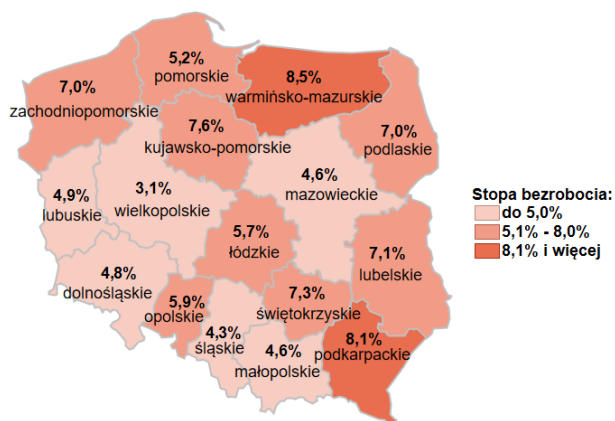

## Stopa bezrobocia w kraju wg stanu na 30.11.2021 roku

### Opis do mapy kraju

województwo	Stopa bezrobocia wg stanu na 30.11.2021 rok
dolnośląskie	4,8%
kujawsko-pomorskie	7,6%
lubelskie	7,1%
lubuskie	4,9%
łódzkie	5,7%
małopolskie	4,6%
mazowieckie	4,6%
opolskie	5,9%
podkarpackie	8,1%
podlaskie	7,0%
pomorskie	5,2%
śląskie	4,3%
świętokrzyskie	7,3%
warmińsko-mazurskie	8,5%
wielkopolskie	3,1%
zachodniopomorskie	7,0%

Stopa bezrobocia dla Polski wg stanu na 30.11.2021 roku wyniosła 5,4%.

Źródło: Opracowanie własne na podstawie danych GUS.

Opracowano: Wydział Pomorskiego Obserwatorium Rynku Pracy, WUP Gdańsk

**Wojewódzki Urząd Pracy**  
w Gdańsku