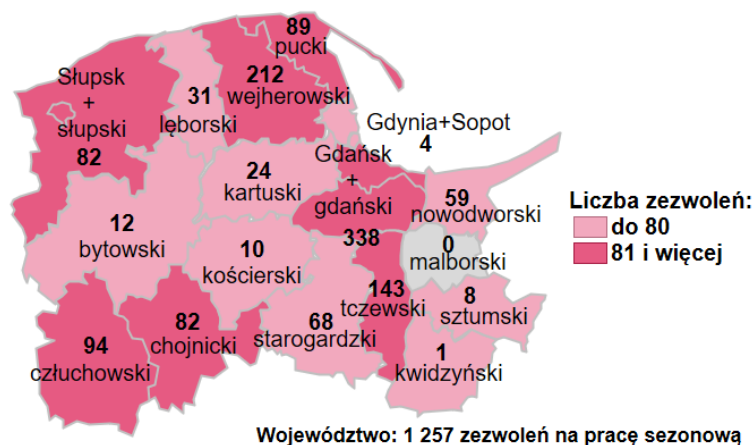

Zezwolenia na pracę sezonową dla cudzoziemców wydane w powiatowych urzędach pracy województwa pomorskiego w okresie od stycznia do listopada 2021 roku

Opis do mapy zezwolenia na pracę sezonową dla cudzoziemców

powiat	Liczba wydanych zezwoleń od stycznia do listopada 2021 roku
bytowski	12
chojnicki	82
człuchowski	94
kartuski	24
kościerski	10
kwidzyński	1
łęborski	31
malborski	0
nowodworski	59
pucki	89
starogardzki	68
sztumski	8
tczewski	143
wejherowski	212
miasto Gdańsk i powiat gdański	338
miasto Gdynia i miasto Sopot	4
miasto Słupsk i powiat słupski	82

W okresie od stycznia do listopada 2021 roku w województwie pomorskim wydano 1 257 zezwoleń na pracę sezonową.

Źródło: Opracowanie własne na podstawie danych z Centralnego Systemu Analityczno-Raportowego z dnia 14.12.2021 r.