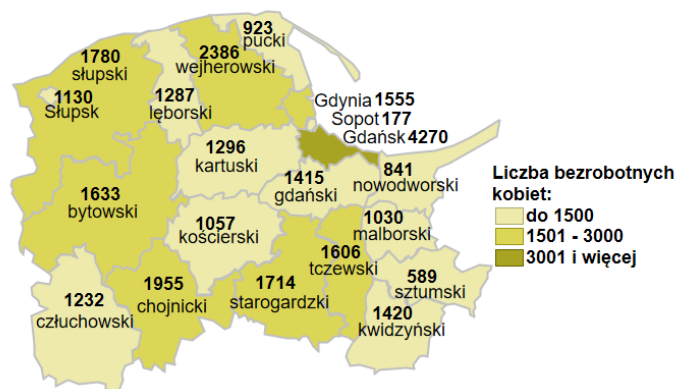

Liczba bezrobotnych kobiet w powiatach województwa pomorskiego wg stanu na 30.11.2021 roku

Opis do mapy województwa pomorskiego

powiat	Liczba bezrobotnych kobiet wg stanu na 30.11.2021 roku
bytowski	1633
chojnicki	1955
człuchowski	1232
gdański	1415
kartuski	1296
kościerski	1057
kwidzyński	1420
łęborski	1287
malborski	1030
nowodworski	841
pucki	923
słupski	1780
starogardzki	1714
sztumski	589
tczewski	1606
wejherowski	2386
miasto Gdańsk	4270
miasto Gdynia	1555
miasto Słupsk	1130
miasto Sopot	177

Liczba bezrobotnych kobiet w województwie pomorskim wg stanu na 30.11.2021 roku wyniosła 29 296.

Źródło: Opracowanie własne na podstawie badań statystycznych rynku pracy MRPiT-01.
Opracowano: Wydział Pomorskiego Obserwatorium Rynku Pracy, WUP Gdańsk