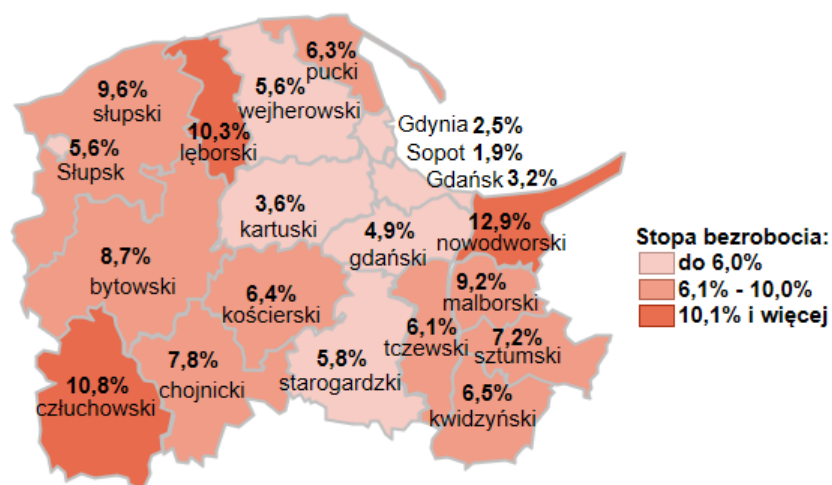

Stopa bezrobocia w powiatach województwa pomorskiego wg stanu na 30.11.2021 roku

Opis do mapy województwa pomorskiego

powiat	Stopa bezrobocia wg stanu na 30.11.2021 roku
bytowski	8,7%
chojnicki	7,8%
człuchowski	10,8%
gdański	4,9%
kartuski	3,6%
kościerski	6,4%
kwidzyński	6,5%
łęborski	10,3%
malborski	9,2%
nowodworski	12,9%
pucki	6,3%
słupski	9,6%
starogardzki	5,8%
sztumski	7,2%
tczewski	6,1%
wejherowski	5,6%
miasto Gdańsk	3,2%
miasto Gdynia	2,5%
miasto Słupsk	5,6%
miasto Sopot	1,9%

Stopa bezrobocia w województwie pomorskim wg stanu na 30.11.2021 roku wyniosła 5,2%.

Źródło: Opracowanie własne na podstawie danych GUS.

Opracowano: Wydział Pomorskiego Obserwatorium Rynku Pracy, WUP Gdańsk