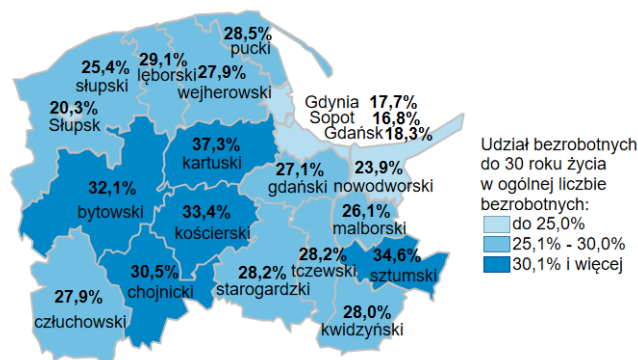

Udział bezrobotnych do 30 roku życia w ogólnej liczbie bezrobotnych w powiatach województwa pomorskiego wg stanu na 30.11.2021 roku

Opis do mapy województwa pomorskiego

powiat	Udział bezrobotnych poniżej 30 roku życia wg stanu na 30.11.2021 roku
bytowski	32,1%
chojnicki	30,5%
człuchowski	27,9%
gdański	27,1%
kartuski	37,3%
kościerski	33,4%
kwidzyński	28,0%
łęborski	29,1%
malborski	26,1%
nowodworski	23,9%
pucki	28,5%
słupski	25,4%
starogardzki	28,2%
sztumski	34,6%
tczewski	28,2%
wejherowski	27,9%
miasto Gdańsk	18,3%
miasto Gdynia	17,7%
miasto Słupsk	20,3%
miasto Sopot	16,8%

Udział bezrobotnych poniżej 30 roku życia w ogólnej liczbie bezrobotnych w województwie pomorskim wg stanu na 30.11.2021 roku wyniósł 26,1%.

Źródło: Opracowanie własne na podstawie badań statystycznych rynku pracy MRPiT-01.
Opracowano: Wydział Pomorskiego Obserwatorium Rynku Pracy, WUP Gdańsk.