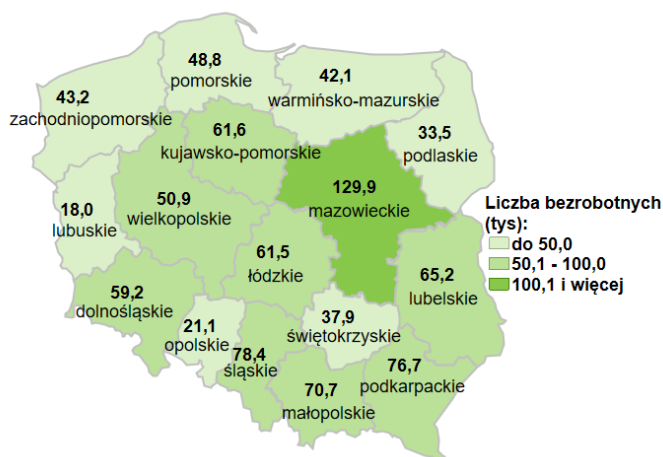

## Liczba bezrobotnych w kraju wg stanu na 30.11.2021 roku

### Opis do mapy kraju

województwo	Liczba bezrobotnych wg stanu na 30.11.2021 rok [w tysiącach]
dolnośląskie	59,2
kujawsko-pomorskie	61,6
lubelskie	65,2
lubuskie	18,0
łódzkie	61,5
małopolskie	70,7
mazowieckie	129,9
opolskie	21,1
podkarpackie	76,7
podlaskie	33,5
pomorskie	48,8
śląskie	78,4
świętokrzyskie	37,9
warmińsko-mazurskie	42,1
wielkopolskie	50,9
zachodniopomorskie	43,2

Liczba bezrobotnych dla Polski wg stanu na 30.11.2021 roku wyniosła 898,8 tys. osób.

Opracowano: Wydział Pomorskiego Obserwatorium Rynku Pracy, WUP Gdańsk