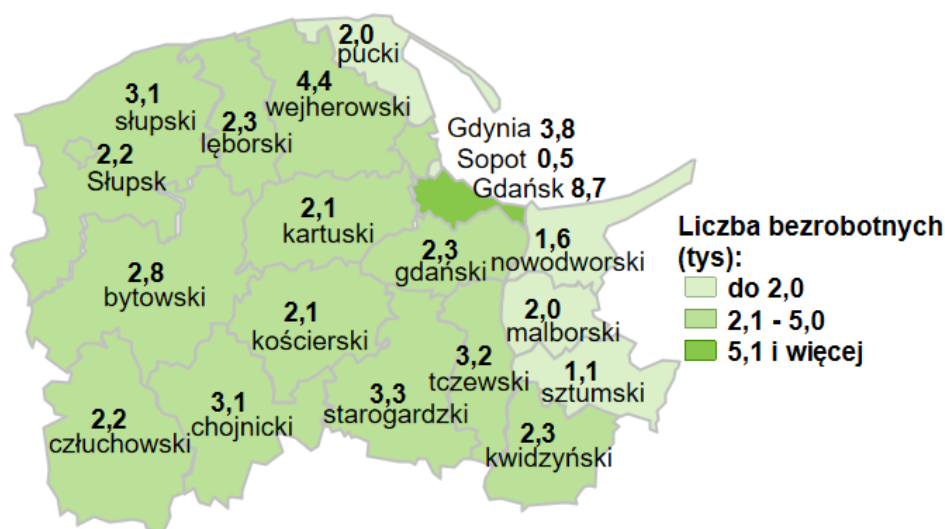

## Liczba bezrobotnych w powiatach województwa pomorskiego wg stanu na 30.11.2020 roku

### Opis do mapy województwa pomorskiego

powiat	Liczba bezrobotnych wg stanu na 30.11.2020 rok [w tysiącach]
bytowski	2,8
chojnicki	3,1
człuchowski	2,2
gdański	2,3
kartuski	2,1
kościerski	2,1
kwidzyński	2,3
łęborski	2,3
malborski	2,0
nowodworski	1,6
pucki	2,0
słupski	3,1
starogardzki	3,3
sztumski	1,1
tczewski	3,2
wejherowski	4,4
miasto Gdańsk	8,7
miasto Gdynia	3,8
miasto Słupsk	2,2
miasto Sopot	0,5

W województwie pomorskim wg stanu na 30.11.2020 roku zarejestrowanych było 55,2 tysięcy osób bezrobotnych.

Opracowano: Wydział Pomorskiego Obserwatorium Rynku Pracy, WUP Gdańsk