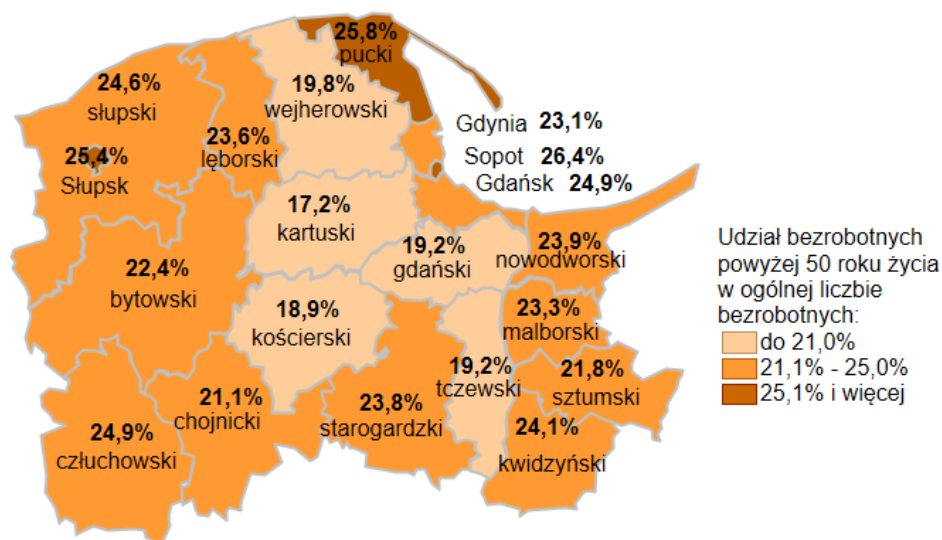

Udział bezrobotnych powyżej 50 roku życia w ogólnej liczbie bezrobotnych
w powiatach województwa pomorskiego
wg stanu na 30.11.2020 roku

Opis do mapy województwa pomorskiego

powiat	Udział bezrobotnych powyżej 50 roku życia wg stanu na 30.11.2020 roku
bytowski	22,4%
chojnicki	21,1%
człuchowski	24,9%
gdański	19,2%
kartuski	17,2%
kościerski	18,9%
kwidzyński	24,1%
łęborski	23,6%
malborski	23,3%
nowodworski	23,9%
pucki	25,8%
słupski	24,6%
starogardzki	23,8%
sztumski	21,8%
tczewski	19,2%
wejherowski	19,8%
miasto Gdańsk	24,9%
miasto Gdynia	23,1%
miasto Słupsk	25,4%
miasto Sopot	26,4%

Udział bezrobotnych powyżej 50 roku życia w ogólnej liczbie bezrobotnych w województwie pomorskim wg stanu na 30.11.2020 roku wyniósł 22,7%.

Opracowano: Wydział Pomorskiego Obserwatorium Rynku Pracy, WUP Gdańsk