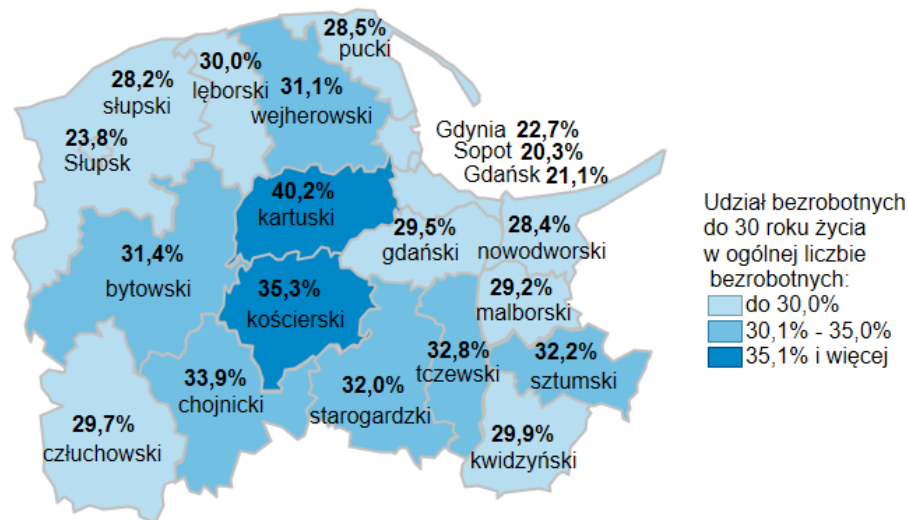

Udział bezrobotnych do 30 roku życia w ogólnej liczbie bezrobotnych
w powiatach województwa pomorskiego
wg stanu na 30.11.2020 roku

Opis do mapy województwa pomorskiego

powiat	Udział bezrobotnych poniżej 30 roku życia wg stanu na 30.11.2020 roku
bytowski	31,4%
chojnicki	33,9%
człuchowski	29,7%
gdański	29,5%
kartuski	40,2%
kościerski	35,3%
kwidzyński	29,9%
lęborski	30,0%
malborski	29,2%
nowodworski	28,4%
pucki	28,5%
słupski	28,2%
starogardzki	32,0%
sztumski	32,2%
tczewski	32,8%
wejherowski	31,1%
miasto Gdańsk	21,1%
miasto Gdynia	22,7%
miasto Słupsk	23,8%
miasto Sopot	20,3%

Udział bezrobotnych poniżej 30 roku życia w ogólnej liczbie bezrobotnych w województwie pomorskim wg stanu na 30.11.2020 roku wyniósł 28,8%.

Opracowano: Wydział Pomorskiego Obserwatorium Rynku Pracy, WUP Gdańsk.