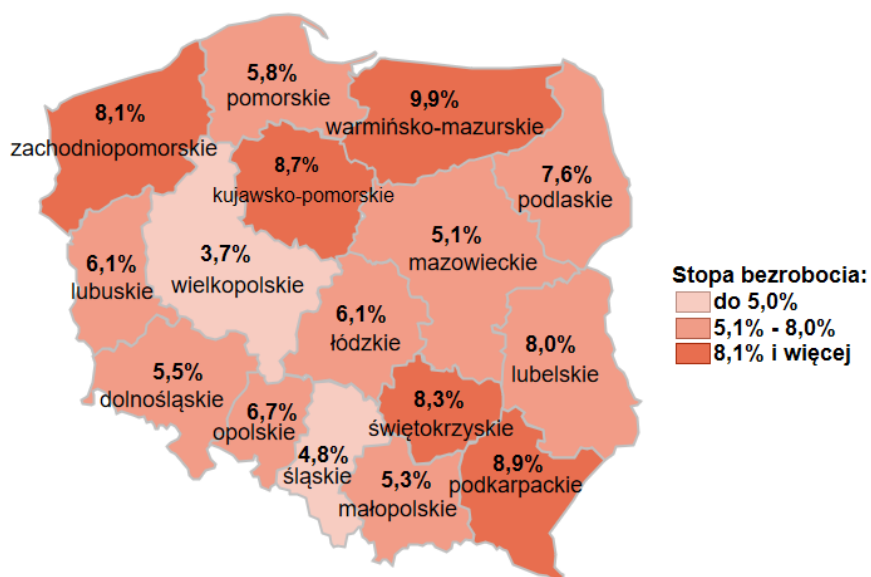

## Stopa bezrobocia w kraju wg stanu na 30.11.2020 roku

### Opis do mapy kraju

województwo	Stopa bezrobocia wg stanu na 30.11.2020 rok
dolnośląskie	5,5%
kujawsko-pomorskie	8,7%
lubelskie	8,0%
lubuskie	6,1%
łódzkie	6,1%
małopolskie	5,3%
mazowieckie	5,1%
opolskie	6,7%
podkarpackie	8,9%
podlaskie	7,6%
pomorskie	5,8%
śląskie	4,8%
świętokrzyskie	8,3%
warmińsko-mazurskie	9,9%
wielkopolskie	3,7%
zachodniopomorskie	8,1%

Stopa bezrobocia dla Polski wg stanu na 30.11.2020 roku wyniosła 6,1%.

Opracowano: Wydział Pomorskiego Obserwatorium Rynku Pracy, WUP Gdańsk