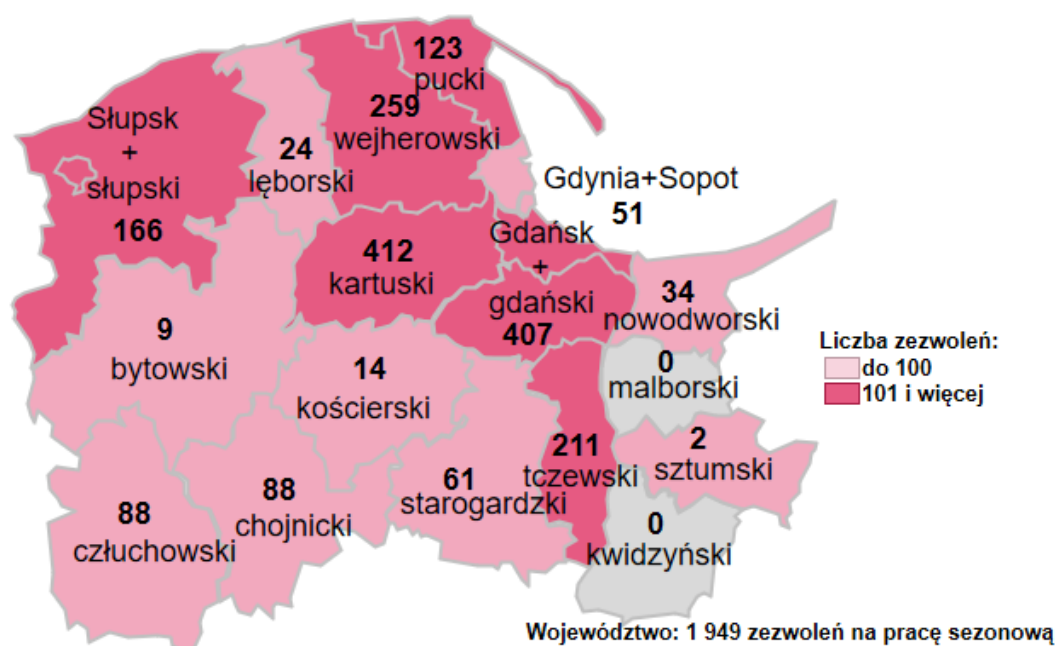

Zezwolenia na pracę sezonową dla cudzoziemców
wydane w powiatowych urzędach pracy województwa pomorskiego
w okresie od stycznia do listopada 2020 roku

Opis do mapy zezwolenia na pracę sezonową dla cudzoziemców

powiat	Liczba wydanych zezwoleń w okresie od stycznia do listopada 2020 roku
bytowski	9
chojnicki	88
człuchowski	88
kartuski	412
kościerski	14
kwidzyński	0
łęborski	24
malborski	0
nowodworski	34
pucki	123
starogardzki	61
sztumski	2
tczewski	211
wejherowski	259
miasto Gdańsk i powiat gdański	407
miasto Gdynia i miasto Sopot	51
miasto Słupsk i powiat słupski	166

W okresie od stycznia do listopada 2020 roku w województwie pomorskim wydano 1 947 zezwoleń na pracę sezonową.

Opracowano: Wydział Pomorskiego Obserwatorium Rynku Pracy, WUP Gdańsk