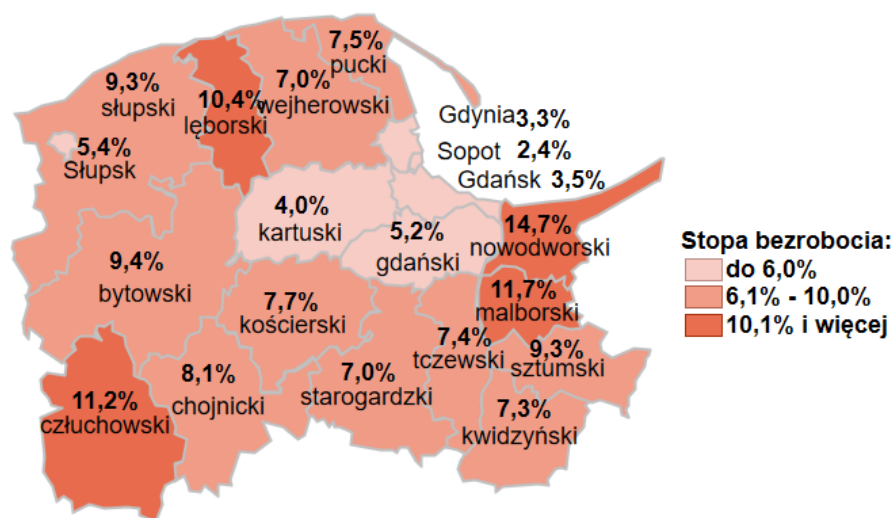

Stopa bezrobocia w powiatach województwa pomorskiego wg stanu na 30.11.2020 roku

Opis do mapy województwa pomorskiego

powiat	Stopa bezrobocia wg stanu na 30.11.2020 roku
bytowski	9,4%
chojnicki	8,1%
człuchowski	11,2%
gdański	5,2%
kartuski	4,0%
kościerski	7,7%
kwidzyński	7,3%
łęborski	10,4%
malborski	11,7%
nowodworski	14,7%
pucki	7,5%
słupski	9,3%
starogardzki	7,0%
sztumski	9,3%
tczewski	7,4%
wejherowski	7,0%
miasto Gdańsk	3,5%
miasto Gdynia	3,3%
miasto Słupsk	5,4%
miasto Sopot	2,4%

Stopa bezrobocia w województwie pomorskim wg stanu na 30.11.2020 roku wyniosła 5,8%.

Opracowano: Wydział Pomorskiego Obserwatorium Rynku Pracy, WUP Gdańsk