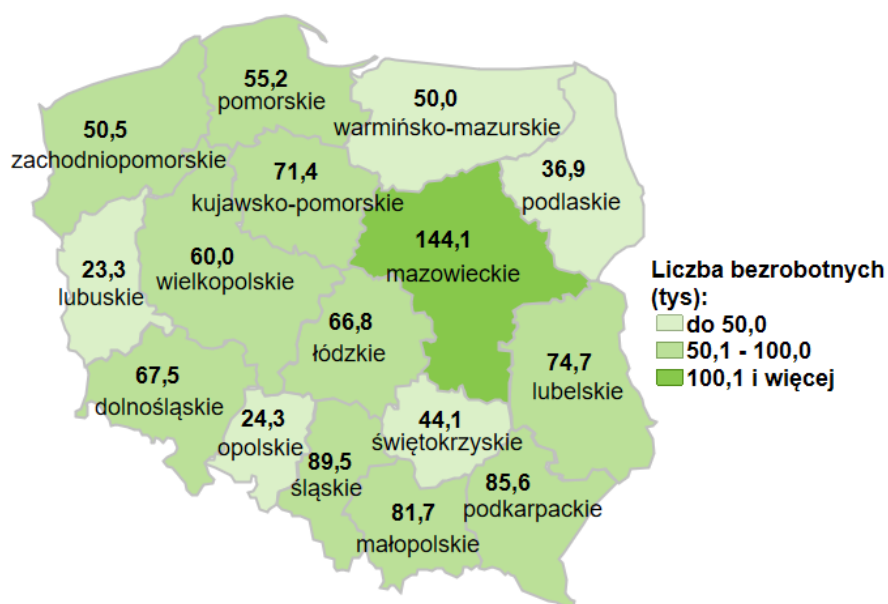

Liczba bezrobotnych w kraju wg stanu na 30.11.2020 roku

Opis do mapy kraju

województwo	Liczba bezrobotnych wg stanu na 30.11.2020 rok [w tysiącach]
dolnośląskie	67,5
kujawsko-pomorskie	71,4
lubelskie	74,7
lubuskie	23,3
łódzkie	66,8
małopolskie	81,7
mazowieckie	144,1
opolskie	24,3
podkarpackie	85,6
podlaskie	36,9
pomorskie	55,2
śląskie	89,5
świętokrzyskie	44,1
warmińsko-mazurskie	50,0
wielkopolskie	60,0
zachodniopomorskie	50,5

Liczba bezrobotnych dla Polski wg stanu na 30.11.2020 roku wyniosła 1 025,7 tys. osób.

Opracowano: Wydział Pomorskiego Obserwatorium Rynku Pracy, WUP Gdańsk