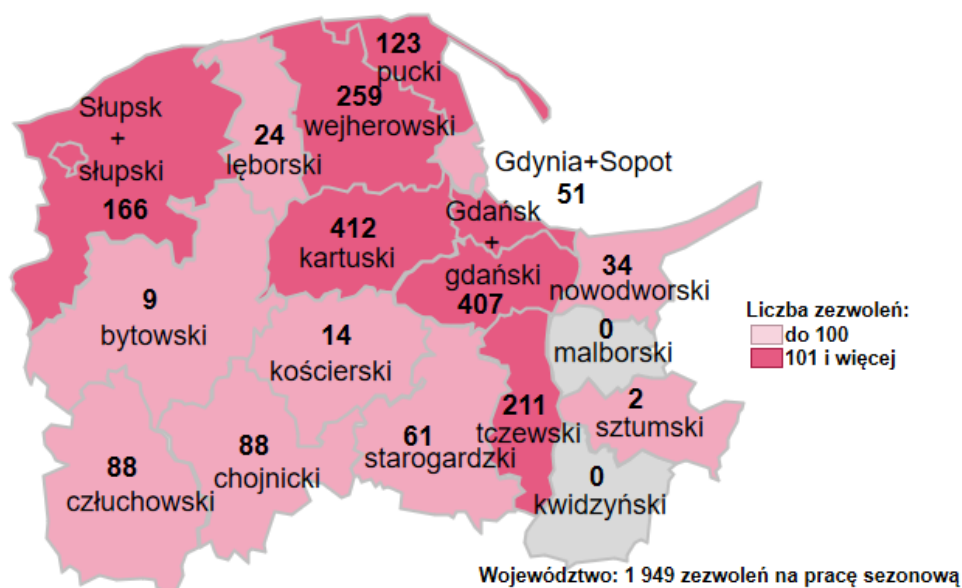

**Zezwolenia na pracę sezonową dla cudzoziemców  
wydane w powiatowych urzędach pracy województwa pomorskiego  
w okresie od stycznia do listopada 2020 roku**

**Opis do mapy zezwolenia na pracę sezonową dla cudzoziemców**

powiat	Liczba wydanych zezwoleń w okresie od stycznia do listopada 2020 roku
bytowski	9
chojnicki	88
człuchowski	88
kartuski	412
kościerski	14
kwidzyński	0
lęborski	24
malborski	0
nowodworski	34
pucki	123
starogardzki	61
sztumski	2
tczewski	211
wejherowski	259
miasto Gdańsk i powiat gdański	407
miasto Gdynia i miasto Sopot	51
miasto Słupsk i powiat słupski	166

W okresie od stycznia do listopada 2020 roku w województwie pomorskim wydano 1 947 zezwoleń na pracę sezonową.

Opracowano: Wydział Pomorskiego Obserwatorium Rynku Pracy, WUP Gdańsk