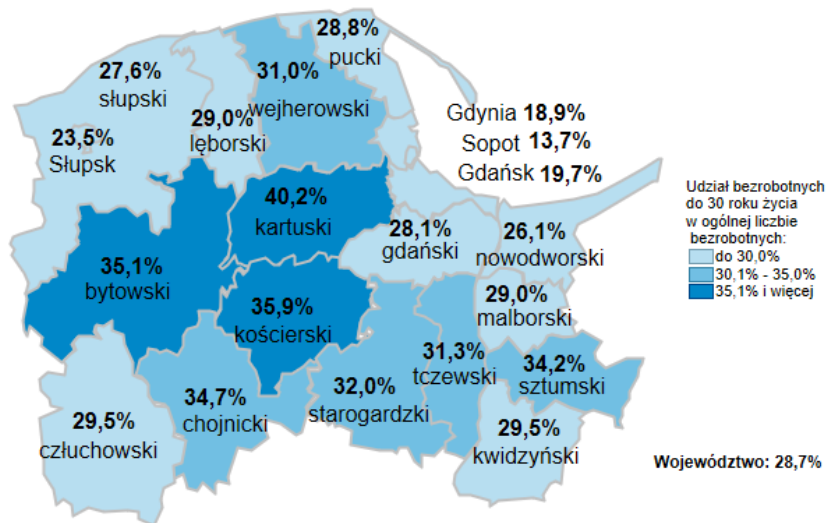

Udział bezrobotnych do 30 roku życia w ogólnej liczbie bezrobotnych
w powiatach województwa pomorskiego
wg stanu na 30.11.2019 roku

Opis do mapy województwa pomorskiego

powiat	Udział bezrobotnych poniżej 30 roku życia wg stanu na 30.11.2019 roku
bytowski	35,1%
chojnicki	34,7%
człuchowski	29,5%
gdański	28,1%
kartuski	40,2%
kościerski	35,9%
kwidzyński	29,5%
łęborski	29,0%
malborski	29,0%
nowodworski	26,1%
pucki	28,8%
słupski	27,6%
starogardzki	32,0%
sztumski	34,2%
tczewski	31,3%
wejherowski	31,0%
miasto Gdańsk	19,7%
miasto Gdynia	18,9%
miasto Słupsk	23,5%
miasto Sopot	13,7%

Udział bezrobotnych poniżej 30 roku życia w ogólnej liczbie bezrobotnych w województwie pomorskim wg stanu na 30.11.2019 roku wyniósł 28,7%.

Opracowano: Wydział Pomorskiego Obserwatorium Rynku Pracy, WUP Gdańsk