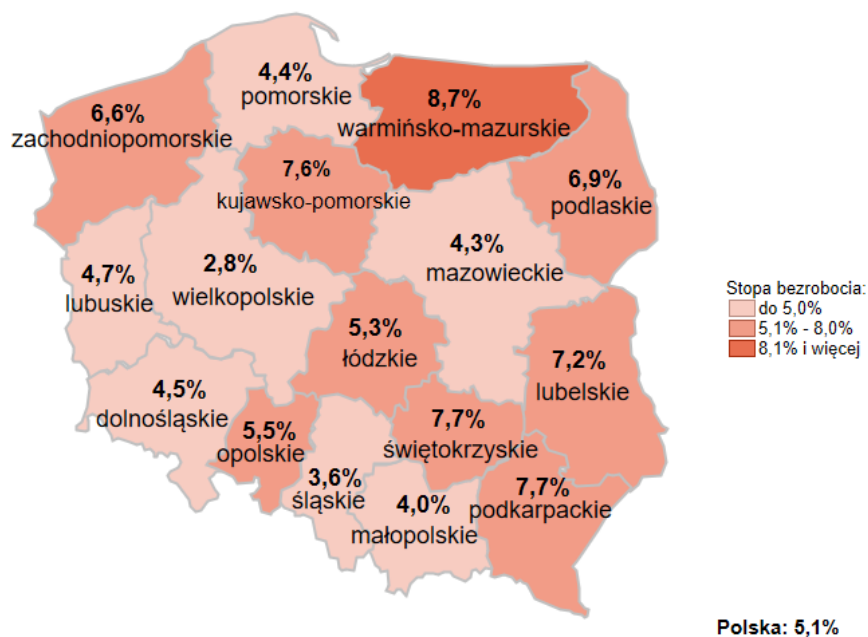

Stopa bezrobocia w kraju wg stanu na 30.11.2019 roku

Opis do mapy kraju

województwo	Stopa bezrobocia wg stanu na 30.11.2019 rok
dolnośląskie	4,5%
kujawsko-pomorskie	7,6%
lubelskie	7,2%
lubuskie	4,7%
łódzkie	5,3%
małopolskie	4,0%
mazowieckie	4,3%
opolskie	5,5%
podkarpackie	7,7%
podlaskie	6,9%
pomorskie	4,4%
śląskie	3,6%
świętokrzyskie	7,7%
warmińsko-mazurskie	8,7%
wielkopolskie	2,8%
zachodniopomorskie	6,6%

Stopa bezrobocia dla Polski wg stanu na 30.11.2019 roku wyniosła 5,1%.

Opracowano: Wydział Pomorskiego Obserwatorium Rynku Pracy, WUP Gdańsk