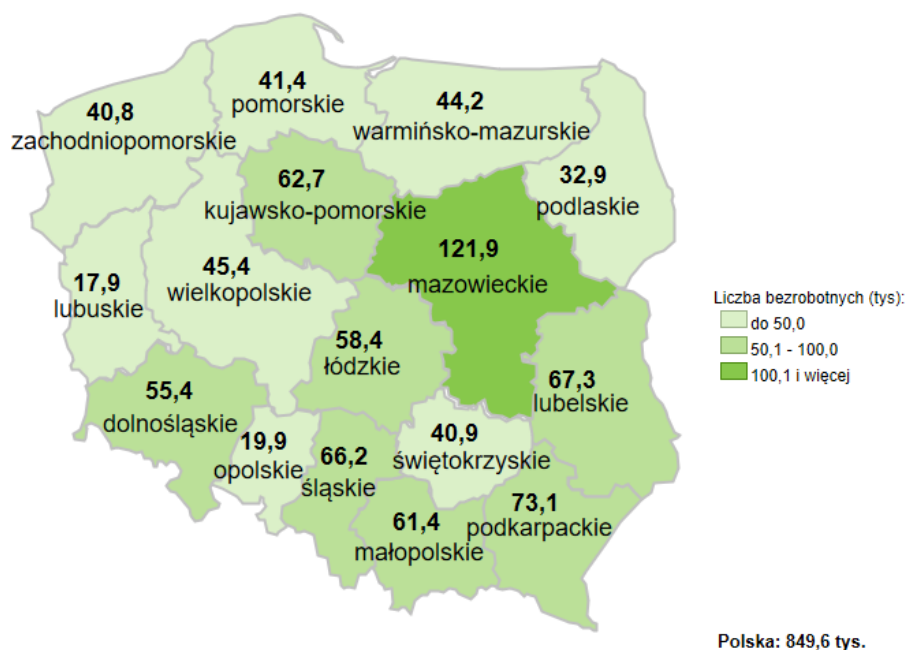

Liczba bezrobotnych w kraju wg stanu na 30.11.2019 roku

Opis do mapy kraju

województwo	Liczba bezrobotnych wg stanu na 30.11.2019 rok [w tysiącach]
dolnośląskie	55,4
kujawsko-pomorskie	62,7
lubelskie	67,3
lubuskie	17,9
łódzkie	58,4
małopolskie	61,4
mazowieckie	121,9
opolskie	19,9
podkarpackie	73,1
podlaskie	32,9
pomorskie	41,4
śląskie	66,2
świętokrzyskie	40,9
warmińsko-mazurskie	44,2
wielkopolskie	45,4
zachodniopomorskie	40,8

Liczba bezrobotnych dla Polski wg stanu na 30.11.2019 roku wyniosła 849,6 tys. osób.

Opracowano: Wydział Pomorskiego Obserwatorium Rynku Pracy, WUP Gdańsk