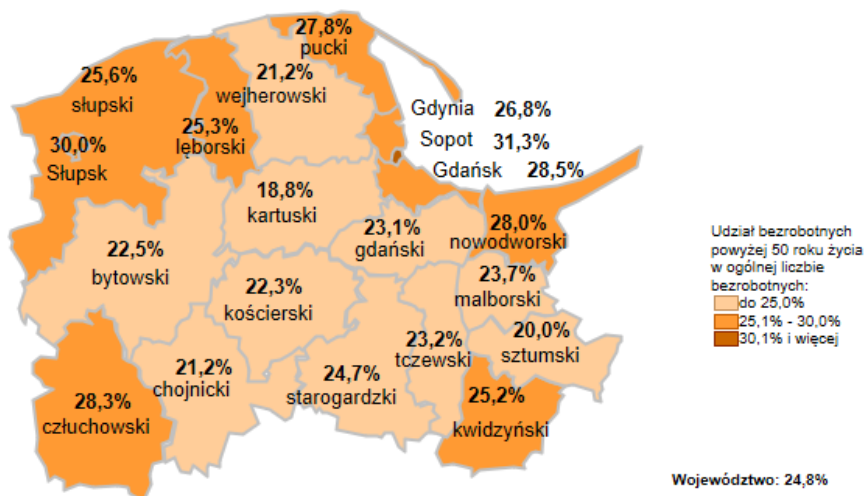

Udział bezrobotnych powyżej 50 roku życia w ogólnej liczbie bezrobotnych  
w powiatach województwa pomorskiego  
wg stanu na 30.11.2019 roku

Opis do mapy województwa pomorskiego

powiat	Udział bezrobotnych powyżej 50 roku życia wg stanu na 30.11.2019 roku
bytowski	22,5%
chojnicki	21,2%
człuchowski	28,3%
gdański	23,1%
kartuski	18,8%
kościerski	22,3%
kwidzyński	25,2%
łęborski	25,3%
malborski	23,7%
nowodworski	28,0%
pucki	27,8%
słupski	25,6%
starogardzki	24,7%
sztumski	20,0%
tczewski	23,2%
wejherowski	21,2%
miasto Gdańsk	28,5%
miasto Gdynia	26,8%
miasto Słupsk	30,0%
miasto Sopot	31,3%

Udział bezrobotnych powyżej 50 roku życia w ogólnej liczbie bezrobotnych w województwie pomorskim wg stanu na 30.11.2019 roku wyniósł 24,8%.

Opracowano: Wydział Pomorskiego Obserwatorium Rynku Pracy, WUP Gdańsk