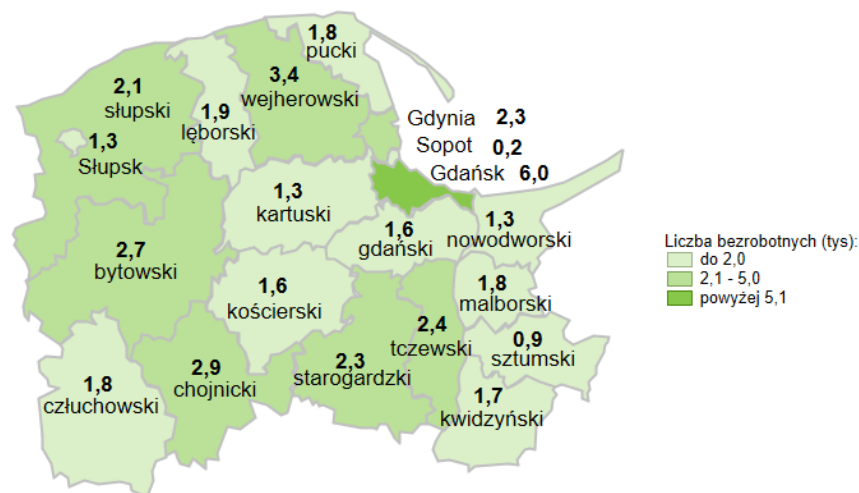

Liczba bezrobotnych w powiatach województwa pomorskiego wg stanu na 30.11.2019 roku

Województwo: 41,4 tys. osób

Opis do mapy województwa pomorskiego

| powiat | Liczba bezrobotnych wg stanu na 30.11.2019 rok [w tysiącach] |
|---------------|---|
| bytowski | 2,7 |
| chojnicki | 2,9 |
| człuchowski | 1,8 |
| gdański | 1,6 |
| kartuski | 1,3 |
| kościerski | 1,6 |
| kwidzyński | 1,7 |
| łęborski | 1,9 |
| malborski | 1,8 |
| nowodworski | 1,3 |
| pucki | 1,8 |
| słupski | 2,1 |
| starogardzki | 2,3 |
| sztumski | 0,9 |
| tczewski | 2,4 |
| wejherowski | 3,4 |
| miasto Gdańsk | 6,0 |
| miasto Gdynia | 2,3 |
| miasto Słupsk | 1,3 |
| miasto Sopot | 0,2 |

W województwie pomorskim wg stanu na 30.11.2019 roku zarejestrowanych było 41,4 tysięcy osób bezrobotnych.

Opracowano: Wydział Pomorskiego Obserwatorium Rynku Pracy, WUP Gdańsk