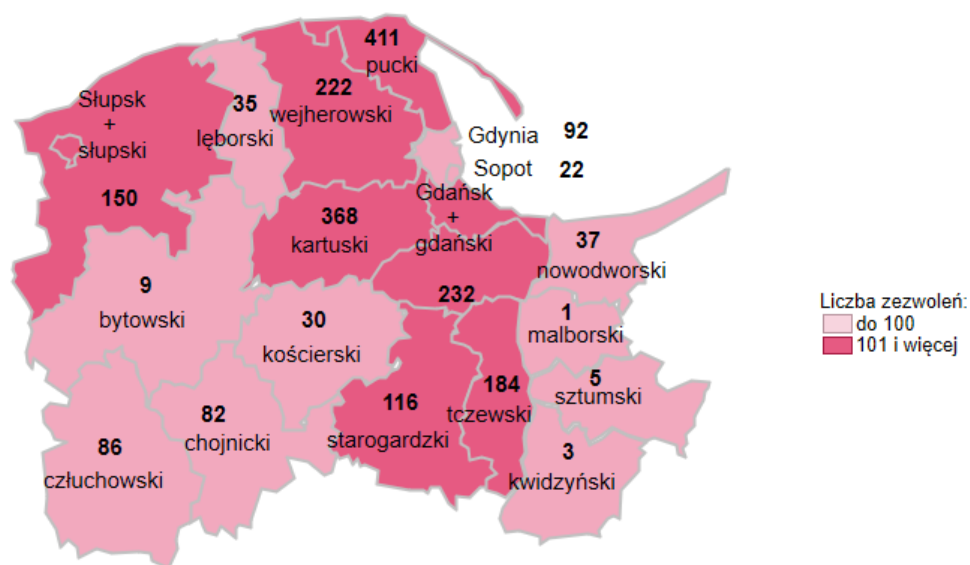

Zezwolenia na pracę sezonową dla cudzoziemców wydane w powiatowych urzędach pracy województwa pomorskiego od stycznia do listopada 2019 roku

Województwo: 2 085 zezwoleń na pracę sezonową

Opis do mapy zezwolenia na pracę sezonową dla cudzoziemców

powiat	Liczba wydanych zezwoleń w okresie od stycznia do listopada 2019 roku
bytowski	9
chojnicki	82
człuchowski	86
kartuski	368
kościerski	30
kwidzyński	3
łęborski	35
malborski	1
nowodworski	37
pucki	411
starogardzki	116
sztumski	5
tczewski	184
wejherowski	222
miasto Gdańsk i powiat gdański	232
miasto Gdynia	92
miasto Słupsk i powiat słupski	150
miasto Sopot	22

W okresie od stycznia do listopada 2019 roku w województwie pomorskim wydano 2 085 zezwoleń na pracę sezonową.

Opracowano: Wydział Pomorskiego Obserwatorium Rynku Pracy, WUP Gdańsk