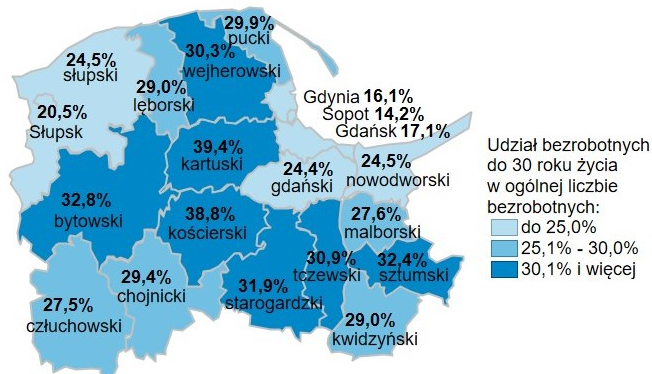

Udział bezrobotnych do 30 roku życia w ogólnej liczbie bezrobotnych w powiatach województwa pomorskiego wg stanu na 31.10.2023 roku

Opis do mapy województwa pomorskiego

powiat	Udział bezrobotnych poniżej 30 roku życia wg stanu na 31.10.2023 roku
bydgoski	32,8%
chojnicki	29,4%
człuchowski	27,5%
gdański	24,4%
kartuski	39,4%
kościerski	38,8%
kwidzyński	29,0%
łęborski	29,0%
malborski	27,6%
nowodworski	24,5%
pucki	29,9%
słupski	24,5%
starogardzki	31,9%
sztumski	32,4%
tczewski	30,9%
wejherowski	30,3%
miasto Gdańsk	17,1%
miasto Gdynia	16,1%
miasto Słupsk	20,5%
miasto Sopot	14,2%

Udział bezrobotnych poniżej 30 roku życia w ogólnej liczbie bezrobotnych w województwie pomorskim wg stanu na 31.10.2023 roku wyniósł 27,1%.

Źródło: Opracowanie własne na podstawie badań statystycznych rynku pracy MRiPS-01.
Opracowanie: Dorota Gabryelczyk, Wydział Współpracy i Analiz, Zespół Pomorskiego Obserwatorium Rynku Pracy, WUP Gdańsk.