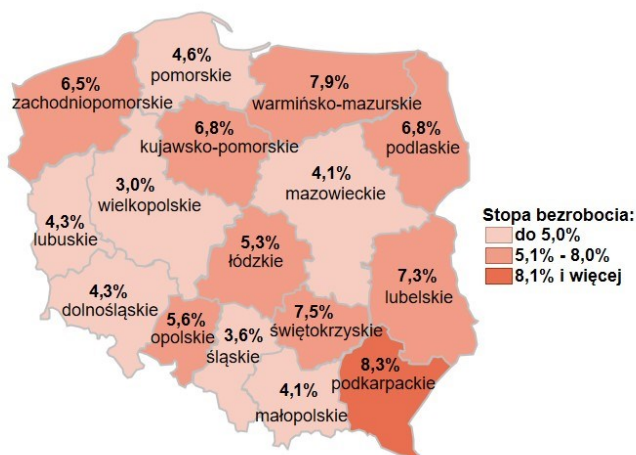

## Stopa bezrobocia w kraju wg stanu na 31.10.2023 roku

### Opis do mapy kraju

województwo	Stopa bezrobocia wg stanu na 31.10.2023 rok
dolnośląskie	4,3%
kujawsko-pomorskie	6,8%
lubelskie	7,3%
lubuskie	4,3%
łódzkie	5,3%
małopolskie	4,1%
mazowieckie	4,1%
opolskie	5,6%
podkarpackie	8,3%
podlaskie	6,8%
pomorskie	4,6%
śląskie	3,6%
świętokrzyskie	7,5%
warmińsko-mazurskie	7,9%
wielkopolskie	3,0%
zachodniopomorskie	6,5%

Stopa bezrobocia dla Polski wg stanu na 31.10.2023 roku wyniosła 5,0%.

Źródło: Opracowanie własne na podstawie danych GUS.

Opracowanie: Dorota Gabryelczyk, Wydział Współpracy i Analiz, Zespół Pomorskiego Obserwatorium Rynku Pracy, WUP Gdańsk.