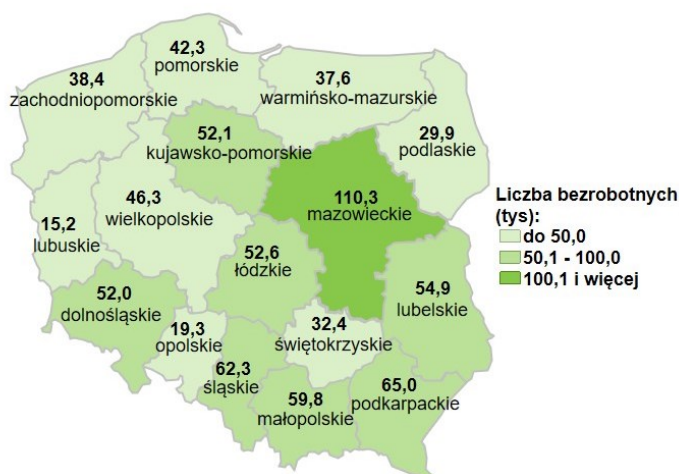

Liczba bezrobotnych w kraju wg stanu na 31.10.2023 roku

Opis do mapy kraju

województwo	Liczba bezrobotnych wg stanu na 31.10.2023 rok [w tysiącach]
dolnośląskie	52,0
kujawsko-pomorskie	52,1
lubelskie	54,9
lubuskie	15,2
łódzkie	52,6
małopolskie	59,8
mazowieckie	110,3
opolskie	19,3
podkarpackie	65,0
podlaskie	29,9
pomorskie	42,3
śląskie	62,3
świętokrzyskie	32,4
warmińsko-mazurskie	37,6
wielkopolskie	46,3
zachodniopomorskie	38,4

Liczba bezrobotnych dla Polski wg stanu na 31.10.2023 roku wyniosła 770,4 tys. osób.

Źródło: Opracowanie własne na podstawie danych GUS.

Opracowanie: Dorota Gabryelczyk, Wydział Współpracy i Analiz, Zespół Pomorskiego Obserwatorium Rynku Pracy, WUP Gdańsk.