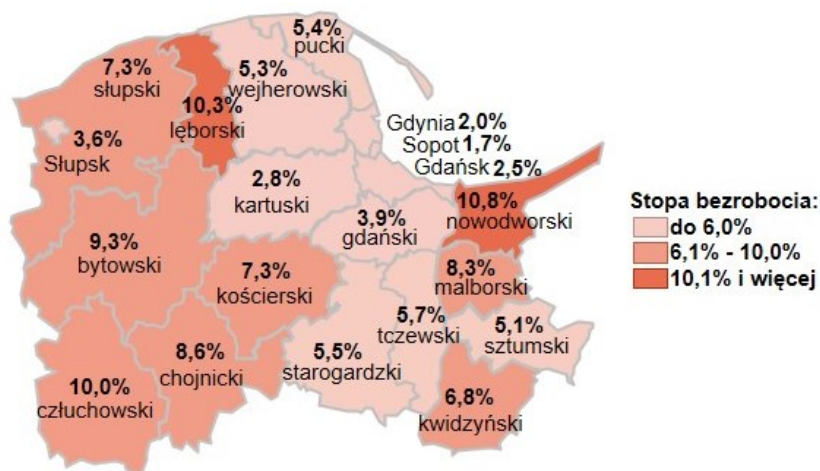

Stopa bezrobocia w powiatach województwa pomorskiego wg stanu na 31.10.2023 roku

Opis do mapy województwa pomorskiego

powiat	Stopa bezrobocia wg stanu na 31.10.2023 roku
bydowski	9,3%
chojnicki	8,6%
człuchowski	10,0%
gdański	3,9%
kartuski	2,8%
kościerski	7,3%
kwidzyński	6,8%
łęborski	10,3%
malborski	8,3%
nowodworski	10,8%
pucki	5,4%
słupski	7,3%
starogardzki	5,5%
sztumski	5,1%
tczewski	5,7%
wejherowski	5,3%
miasto Gdańsk	2,5%
miasto Gdynia	2,0%
miasto Słupsk	3,6%
miasto Sopot	1,7%

Stopa bezrobocia w województwie pomorskim wg stanu na 31.10.2023 roku wyniosła 4,6%.

Źródło: Opracowanie własne na podstawie danych GUS.

Opracowanie: Dorota Gabryelczyk, Wydział Współpracy i Analiz, Zespół Pomorskiego Obserwatorium Rynku Pracy, WUP Gdańsk.