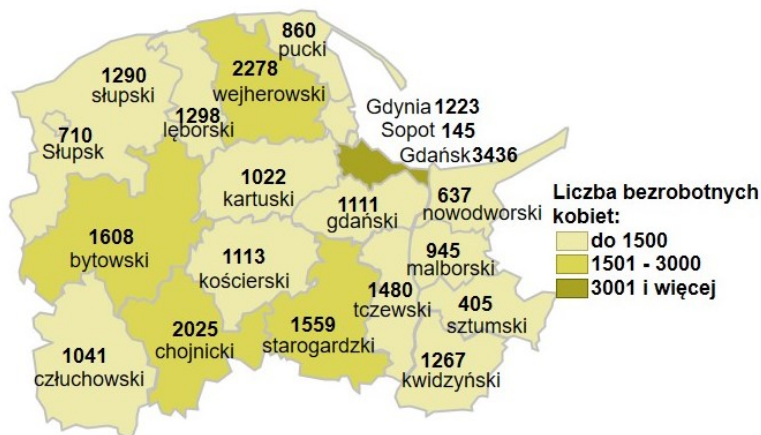

Liczba bezrobotnych kobiet w powiatach województwa pomorskiego wg stanu na 31.10.2023 roku

Opis do mapy województwa pomorskiego

powiat	Liczba bezrobotnych kobiet wg stanu na 31.10.2023 roku
bytowski	1608
chojnicki	2025
człuchowski	1041
gdański	1111
kartuski	1022
kościerski	1113
kwidzyński	1267
łęborski	1298
malborski	945
nowodworski	637
pucki	860
słupski	1290
starogardzki	1559
sztumski	405
tczewski	1480
wejherowski	2278
miasto Gdańsk	3436
miasto Gdynia	1223
miasto Słupsk	710
miasto Sopot	145

Liczba bezrobotnych kobiet w województwie pomorskim wg stanu na 31.10.2023 roku wyniosła 25 453.

Źródło: Opracowanie własne na podstawie badań statystycznych rynku pracy MRiPS-01.

Opracowanie: Dorota Gabryelczyk, Wydział Współpracy i Analiz, Zespół Pomorskiego Obserwatorium Rynku Pracy, WUP Gdańsk.