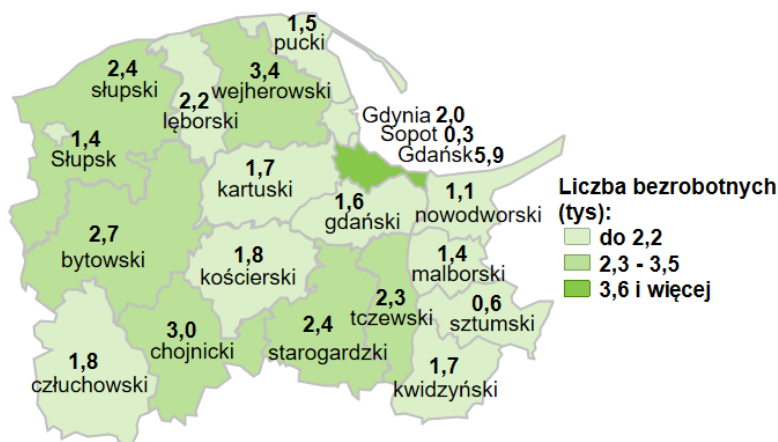

Liczba bezrobotnych w powiatach województwa pomorskiego wg stanu na 31.10.2022 roku

Opis do mapy województwa pomorskiego

powiat	Liczba bezrobotnych wg stanu na 31.10.2022 rok [w tysiącach]
bytowski	2,7
chojnicki	3,0
człuchowski	1,8
gdański	1,6
kartuski	1,7
kościerski	1,8
kwidzyński	1,7
łęborski	2,2
malborski	1,4
nowodworski	1,1
pucki	1,5
słupski	2,4
starogardzki	2,4
sztumski	0,6
tczewski	2,3
wejherowski	3,4
miasto Gdańsk	5,9
miasto Gdynia	2,0
miasto Słupsk	1,4
miasto Sopot	0,3

W województwie pomorskim wg stanu na 31.10.2022 roku zarejestrowanych było 41,3 tys. osób bezrobotnych.

Źródło: Opracowanie własne na podstawie badań statystycznych rynku pracy MRiPS-01.
Opracowano: Wydział Pomorskiego Obserwatorium Rynku Pracy, WUP Gdańsk