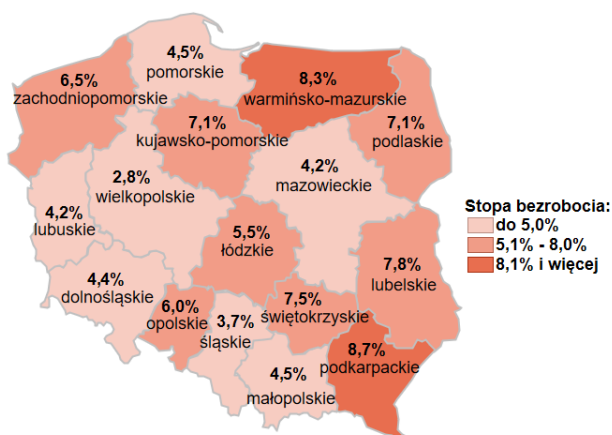

## Stopa bezrobocia w kraju wg stanu na 31.10.2022 roku

### Opis do mapy kraju

województwo	Stopa bezrobocia wg stanu na 31.10.2022 rok
dolnośląskie	4,4%
kujawsko-pomorskie	7,1%
lubelskie	7,8%
lubuskie	4,2%
łódzkie	5,5%
małopolskie	4,5%
mazowieckie	4,2%
opolskie	6,0%
podkarpackie	8,7%
podlaskie	7,1%
pomorskie	4,5%
śląskie	3,7%
świętokrzyskie	7,5%
warmińsko-mazurskie	8,3%
wielkopolskie	2,8%
zachodniopomorskie	6,5%