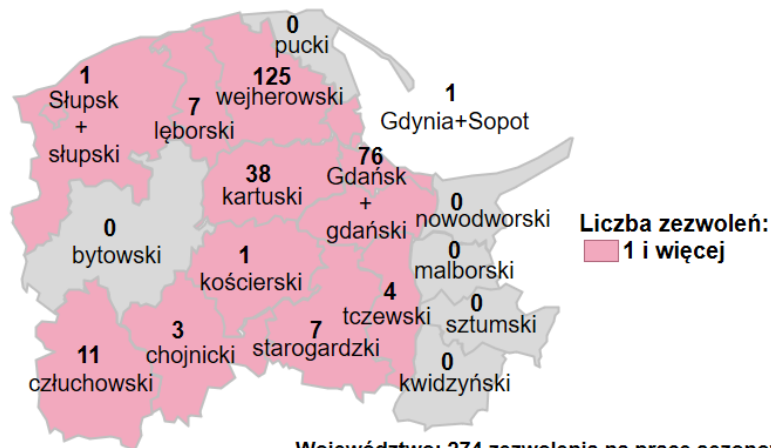

Zezwolenia na pracę sezonową dla cudzoziemców wydane w powiatowych urzędach pracy województwa pomorskiego od stycznia do października 2022 roku

Województwo: 274 zezwolenia na pracę sezonową

Opis do mapy zezwolenia na pracę sezonową dla cudzoziemców

powiat	Liczba wydanych zezwoleń od stycznia do października 2022 roku
bytowski	0
chojnicki	3
człuchowski	11
kartuski	38
kościerski	1
kwidzyński	0
łęborski	7
malborski	0
nowodworski	0
pucki	0
starogardzki	7
sztumski	0
tczewski	4
wejherowski	125
miasto Gdańsk i powiat gdański	76
miasto Gdynia i miasto Sopot	1
miasto Słupsk i powiat słupski	1