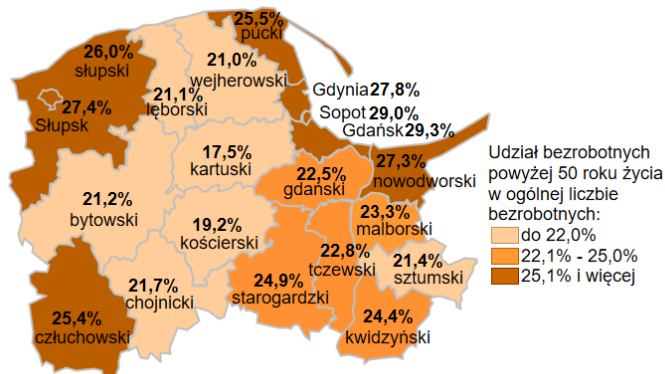

Udział bezrobotnych powyżej 50 roku życia w ogólnej liczbie bezrobotnych w powiatach województwa pomorskiego wg stanu na 31.10.2022 roku

Opis do mapy województwa pomorskiego

powiat	Udział bezrobotnych powyżej 50 roku życia wg stanu na 31.10.2022 roku
bytowski	21,2%
chojnicki	21,7%
człuchowski	25,4%
gdański	22,5%
kartuski	17,5%
kościerski	19,2%
kwidzyński	24,4%
łęborski	22,1%
malborski	23,3%
nowodworski	27,3%
pucki	25,5%
słupski	26,0%
starogardzki	24,9%
sztumski	21,4%
tczewski	22,8%
wejherowski	21,0%
miasto Gdańsk	29,3%
miasto Gdynia	27,8%
miasto Słupsk	27,4%
miasto Sopot	29,0%

Udział bezrobotnych powyżej 50 roku życia w ogólnej liczbie bezrobotnych w województwie pomorskim wg stanu na 31.10.2022 roku wyniósł 24,1%.

Źródło: Opracowanie własne na podstawie badań statystycznych rynku pracy MRiPS-01.
Opracowano: Wydział Pomorskiego Obserwatorium Rynku Pracy, WUP Gdańsk