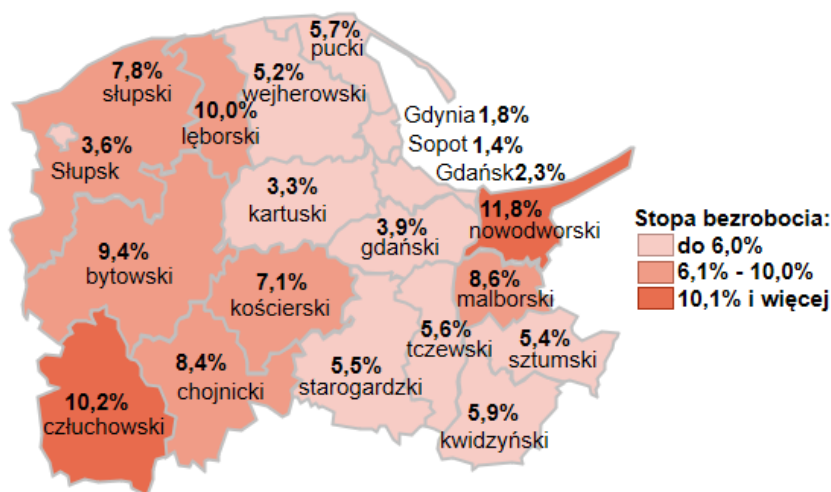

Stopa bezrobocia w powiatach województwa pomorskiego wg stanu na 31.10.2022 roku

Opis do mapy województwa pomorskiego

powiat	Stopa bezrobocia wg stanu na 31.10.2022 roku
bydgoski	9,4%
chojnicki	8,4%
człuchowski	10,2%
gdański	3,9%
kartuski	3,3%
kościerski	7,1%
kwidzyński	5,9%
łęborski	10,0%
malborski	8,6%
nowodworski	11,8%
pucki	5,7%
słupski	7,8%
starogardzki	5,5%
sztumski	5,4%
tczewski	5,6%
wejherowski	5,2%
miasto Gdańsk	2,3%
miasto Gdynia	1,8%
miasto Słupsk	3,6%
miasto Sopot	1,4%

Stopa bezrobocia w województwie pomorskim wg stanu na 31.10.2022 roku wyniosła 4,5%.

Źródło: Opracowanie własne na podstawie danych GUS.

Opracowano: Wydział Pomorskiego Obserwatorium Rynku Pracy, WUP Gdańsk