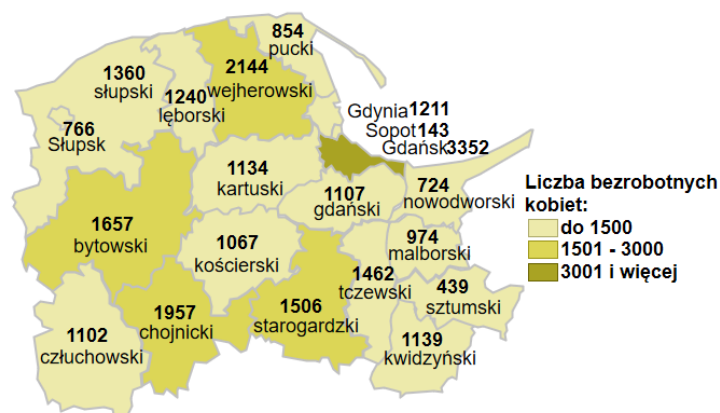

## Liczba bezrobotnych kobiet w powiatach województwa pomorskiego wg stanu na 31.10.2022 roku

### Opis do mapy województwa pomorskiego

powiat	Liczba bezrobotnych kobiet wg stanu na 31.10.2022 roku
bytowski	1657
chojnicki	1957
człuchowski	1102
gdański	1107
kartuski	1134
kościerski	1067
kwidzyński	1139
łęborski	1240
malborski	974
nowodworski	724
pucki	854
słupski	1360
starogardzki	1506
sztumski	439
tczewski	1462
wejherowski	2144
miasto Gdańsk	3352
miasto Gdynia	1211
miasto Słupsk	766
miasto Sopot	143