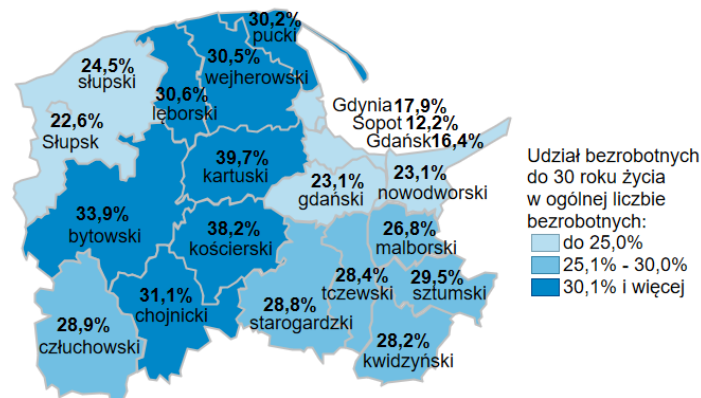

## Udział bezrobotnych do 30 roku życia w ogólnej liczbie bezrobotnych w powiatach województwa pomorskiego wg stanu na 31.10.2022 roku

### Opis do mapy województwa pomorskiego

powiat	Udział bezrobotnych poniżej 30 roku życia wg stanu na 31.10.2022 roku
bytowski	33,9%
chojnicki	31,1%
człuchowski	28,9%
gdański	23,1%
kartuski	39,7%
kościerski	38,2%
kwidzyński	28,2%
lęborski	30,6%
malborski	26,8%
nowodworski	23,1%
pucki	30,2%
słupski	24,5%
starogardzki	28,8%
sztumski	29,5%
tczewski	28,4%
wejherowski	30,5%
miasto Gdańsk	16,4%
miasto Gdynia	17,9%
miasto Słupsk	22,6%
miasto Sopot	12,2%

Udział bezrobotnych poniżej 30 roku życia w ogólnej liczbie bezrobotnych w województwie pomorskim wg stanu na 31.10.2022 roku wyniósł 27,1%.

Źródło: Opracowanie własne na podstawie badań statystycznych rynku pracy MRiPS-01.  
Opracowano: Wydział Pomorskiego Obserwatorium Rynku Pracy, WUP Gdańsk.