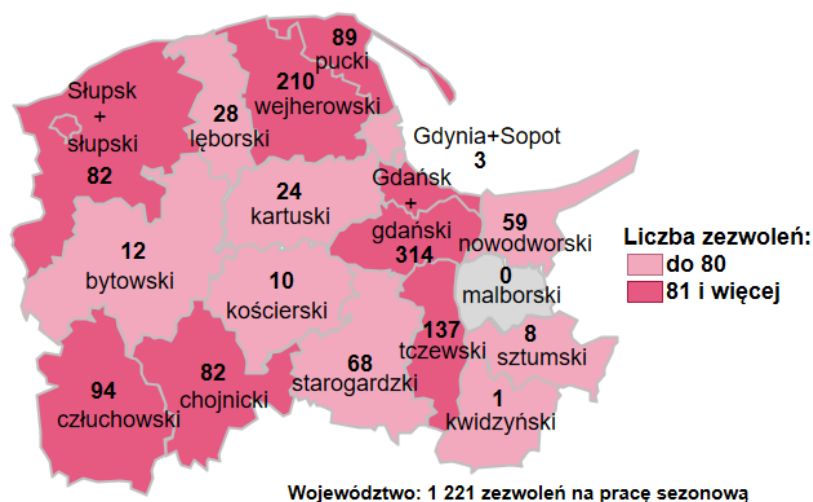

Zezwolenia na pracę sezonową dla cudzoziemców wydane w powiatowych urzędach pracy województwa pomorskiego w okresie od stycznia do października 2021 roku

Opis do mapy zezwolenia na pracę sezonową dla cudzoziemców

powiat	Liczba wydanych zezwoleń od stycznia do października 2021 roku
bytowski	12
chojnicki	82
człuchowski	94
kartuski	24
kościerski	10
kwidzyński	1
łęborski	28
malborski	0
nowodworski	59
pucki	89
starogardzki	68
sztumski	8
tczewski	137
wejherowski	210
miasto Gdańsk i powiat gdański	314
miasto Gdynia i miasto Sopot	3
miasto Słupsk i powiat słupski	82

W okresie od stycznia do października 2021 roku w województwie pomorskim wydano 1 221 zezwoleń na pracę sezonową.

Źródło: Opracowanie własne na podstawie danych z Centralnego Systemu Analityczno-Raportowego z dnia 16.11.2021 r.