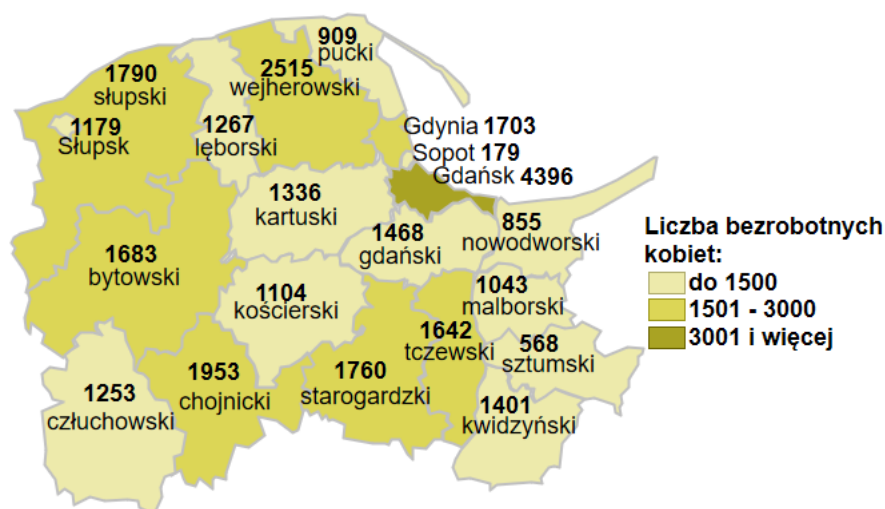

Liczba bezrobotnych kobiet w powiatach województwa pomorskiego wg stanu na 31.10.2021 roku

Opis do mapy województwa pomorskiego

powiat	Liczba bezrobotnych kobiet wg stanu na 31.10.2021 roku
bytowski	1683
chojnicki	1953
człuchowski	1253
gdański	1468
kartuski	1336
kościerski	1104
kwidzyński	1401
łęborski	1267
malborski	1043
nowodworski	855
pucki	909
słupski	1790
starogardzki	1760
sztumski	568
tczewski	1642
wejherowski	2515
miasto Gdańsk	4396
miasto Gdynia	1703
miasto Słupsk	1179
miasto Sopot	179

Liczba bezrobotnych kobiet w województwie pomorskim wg stanu na 31.10.2021 roku wyniosła 30 004.

Źródło: Opracowanie własne na podstawie badań statystycznych rynku pracy MRPiT-01.
Opracowano: Wydział Pomorskiego Obserwatorium Rynku Pracy, WUP Gdańsk