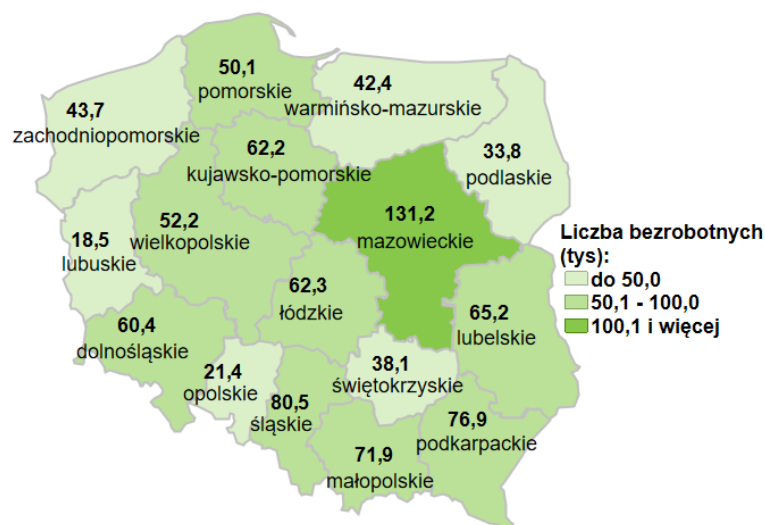

Liczba bezrobotnych w kraju wg stanu na 31.10.2021 roku

Opis do mapy kraju

województwo	Liczba bezrobotnych wg stanu na 31.10.2021 rok [w tysiącach]
dolnośląskie	60,4
kujawsko-pomorskie	62,2
lubelskie	65,2
lubuskie	18,5
łódzkie	62,3
małopolskie	71,9
mazowieckie	131,2
opolskie	21,4
podkarpackie	76,9
podlaskie	33,8
pomorskie	50,1
śląskie	80,5
świętokrzyskie	38,1
warmińsko-mazurskie	42,4
wielkopolskie	52,2
zachodniopomorskie	43,7

Liczba bezrobotnych dla Polski wg stanu na 31.10.2021 roku wyniosła 910,9 tys. osób.

Opracowano: Wydział Pomorskiego Obserwatorium Rynku Pracy, WUP Gdańsk