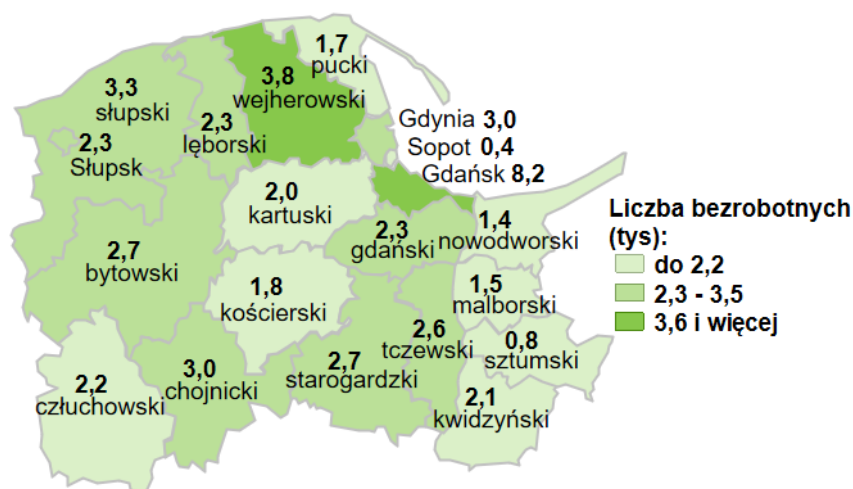

Liczba bezrobotnych w powiatach województwa pomorskiego wg stanu na 31.10.2021 roku

Opis do mapy województwa pomorskiego

powiat	Liczba bezrobotnych wg stanu na 31.10.2021 rok [w tysiącach]
bytowski	2,7
chojnicki	3,0
człuchowski	2,2
gdański	2,3
kartuski	2,0
kościerski	1,8
kwidzyński	2,1
łęborski	2,3
malborski	1,5
nowodworski	1,4
pucki	1,7
słupski	3,3
starogardzki	2,7
sztumski	0,8
tczewski	2,6
wejherowski	3,8
miasto Gdańsk	8,2
miasto Gdynia	3,0
miasto Słupsk	2,3
miasto Sopot	0,4

W województwie pomorskim wg stanu na 31.10.2021 roku zarejestrowanych było 50,1 tys. osób bezrobotnych.

Źródło: Opracowanie własne na podstawie badań statystycznych rynku pracy MRPiT-01.
Opracowano: Wydział Pomorskiego Obserwatorium Rynku Pracy, WUP Gdańsk