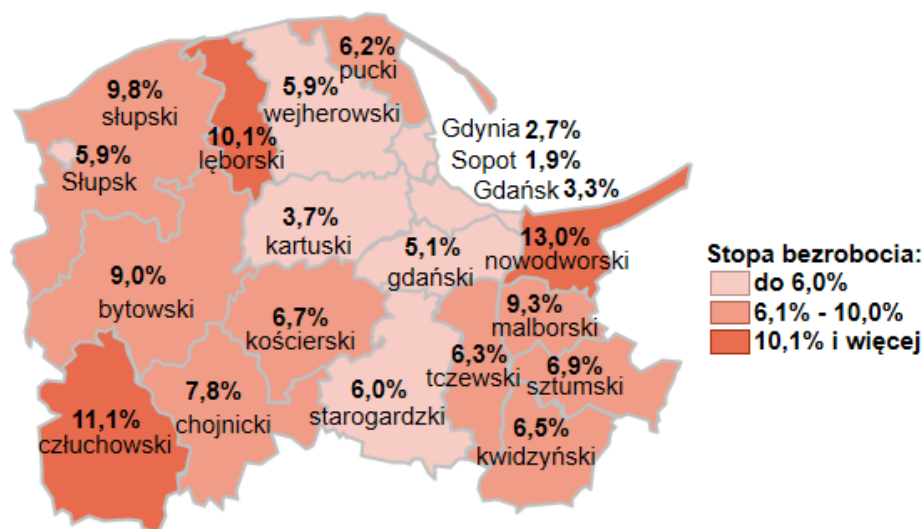

Stopa bezrobocia w powiatach województwa pomorskiego wg stanu na 31.10.2021 roku

Opis do mapy województwa pomorskiego

powiat	Stopa bezrobocia wg stanu na 31.10.2021 roku
bytowski	9,0%
chojnicki	7,8%
człuchowski	11,1%
gdański	5,1%
kartuski	3,7%
kościerski	6,7%
kwidzyński	6,5%
łęborski	10,1%
malborski	9,3%
nowodworski	13,0%
pucki	6,2%
słupski	9,8%
starogardzki	6,0%
sztumski	6,9%
tczewski	6,3%
wejherowski	5,9%
miasto Gdańsk	3,3%
miasto Gdynia	2,7%
miasto Słupsk	5,9%
miasto Sopot	1,9%

Stopa bezrobocia w województwie pomorskim wg stanu na 31.10.2021 roku wyniosła 5,3%.

Źródło: Opracowanie własne na podstawie danych GUS.

Opracowano: Wydział Pomorskiego Obserwatorium Rynku Pracy, WUP Gdańsk