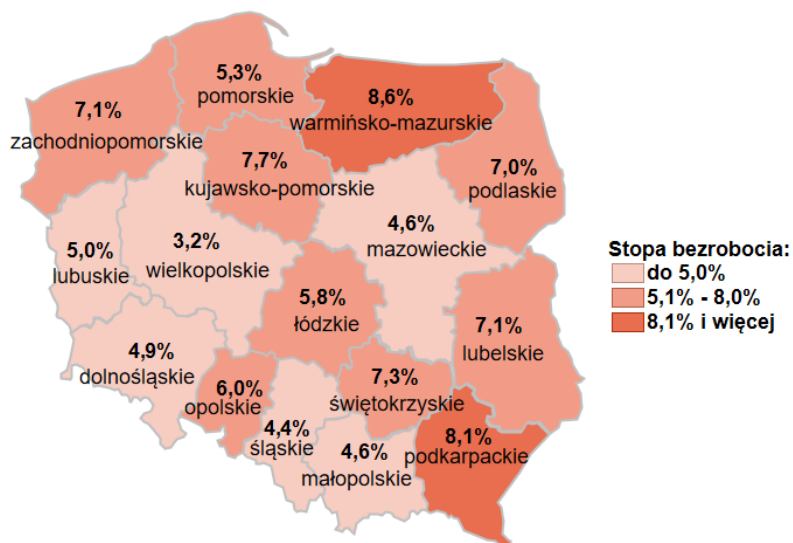

Stopa bezrobocia w kraju wg stanu na 31.10.2021 roku

Opis do mapy kraju

województwo	Stopa bezrobocia wg stanu na 31.10.2021 rok
dolnośląskie	4,9%
kujawsko-pomorskie	7,7%
lubelskie	7,1%
lubuskie	5,0%
łódzkie	5,8%
małopolskie	4,6%
mazowieckie	4,6%
opolskie	6,0%
podkarpackie	8,1%
podlaskie	7,0%
pomorskie	5,3%
śląskie	4,4%
świętokrzyskie	7,3%
warmińsko-mazurskie	8,6%
wielkopolskie	3,2%
zachodniopomorskie	7,1%

Stopa bezrobocia dla Polski wg stanu na 31.10.2021 roku wyniosła 5,5%.

Źródło: Opracowanie własne na podstawie danych GUS.

Opracowano: Wydział Pomorskiego Obserwatorium Rynku Pracy, WUP Gdańsk