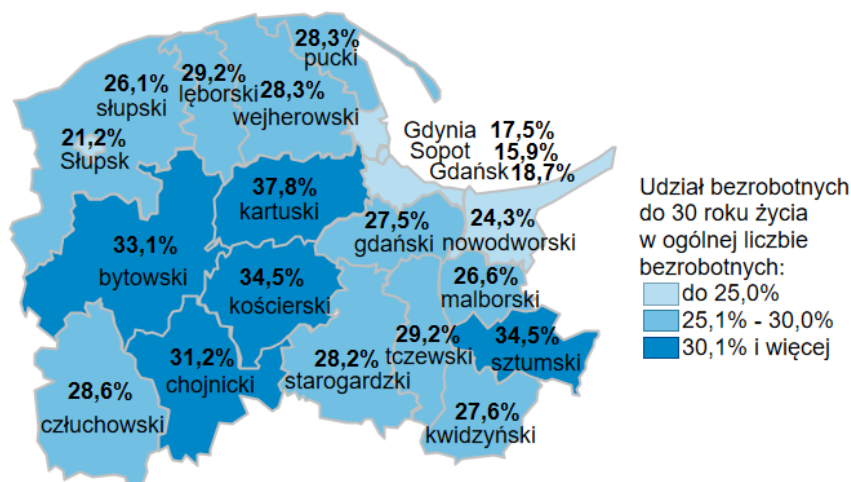

Udział bezrobotnych do 30 roku życia w ogólnej liczbie bezrobotnych
w powiatach województwa pomorskiego
wg stanu na 31.10.2021 roku

Opis do mapy województwa pomorskiego

powiat	Udział bezrobotnych poniżej 30 roku życia wg stanu na 31.10.2021 roku
bytowski	33,1%
chojnicki	31,2%
człuchowski	28,6%
gdański	27,5%
kartuski	37,8%
kościerski	34,5%
kwidzyński	27,6%
łęborski	29,2%
malborski	26,6%
nowodworski	24,3%
pucki	28,3%
słupski	26,1%
starogardzki	28,2%
sztumski	34,5%
tczewski	29,2%
wejherowski	28,3%
miasto Gdańsk	18,7%
miasto Gdynia	17,5%
miasto Słupsk	21,2%
miasto Sopot	15,9%

Udział bezrobotnych poniżej 30 roku życia w ogólnej liczbie bezrobotnych w województwie pomorskim wg stanu na 31.10.2021 roku wyniósł 26,5%.

Źródło: Opracowanie własne na podstawie badań statystycznych rynku pracy MRPiT-01.
Opracowano: Wydział Pomorskiego Obserwatorium Rynku Pracy, WUP Gdańsk.