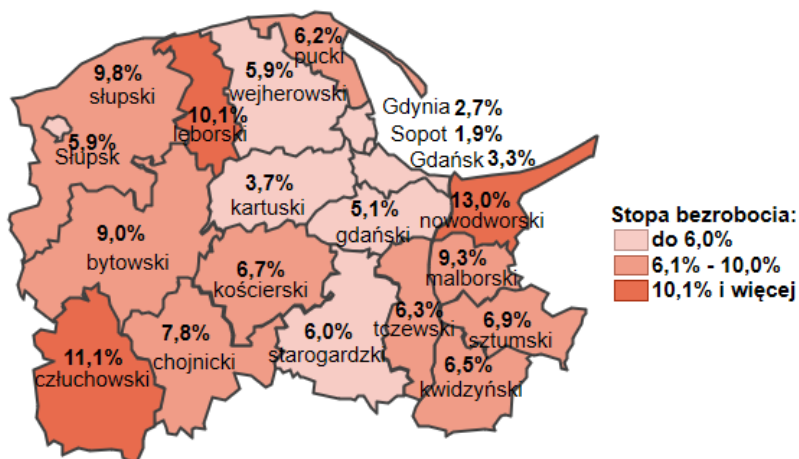

Rynek pracy

województwa pomorskiego

PAŹDZIERNIK 2021

stopa bezrobocia	zmiana m/m
5,3%	↘ 0,2 pkt. proc.
zarejestrowanych bezrobotnych	zmiana m/m
50,1 tys.	↘ 2,5%

WYBRANE GRUPY BEZROBOTNYCH

59,9%	17,6%	51,5%	33,4%	26,5%	43,5%	13,4%	4,0%
kobiety	kobiety bez podjęcia pracy po urodzeniu dziecka	długotrwale bezrobotni	bez kwalifikacji zawodowych	do 30 roku życia	zamieszkałi na wsi	z prawem do zasiłku	zwolnieni z przyczyn dot. zakładu pracy