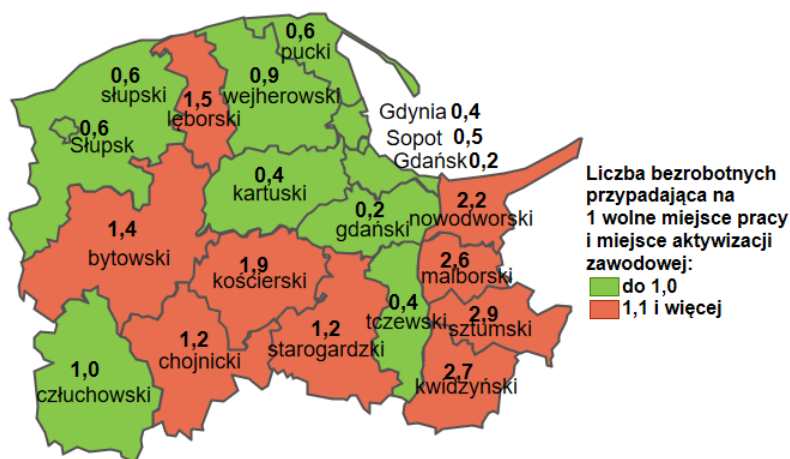

Rynek pracy

województwa pomorskiego

PAŹDZIERNIK 2021

stopa bezrobocia	zmiana m/m
5,3%	↘ 0,2 pkt. proc.
zarejestrowanych bezrobotnych	zmiana m/m
50,1 tys.	↘ 2,5%

WYBRANE GRUPY BEZROBOTNYCH

59,9%	17,6%	51,5%	33,4%	26,5%	43,5%	13,4%	4,0%
kobiety	kobiety bez podjęcia pracy po urodzeniu dziecka	długotrwale bezrobotni	bez kwalifikacji zawodowych	do 30 roku życia	zamieszkałi na wsi	z prawem do zasiłku	zwolnieni z przyczyn dot. zakładu pracy