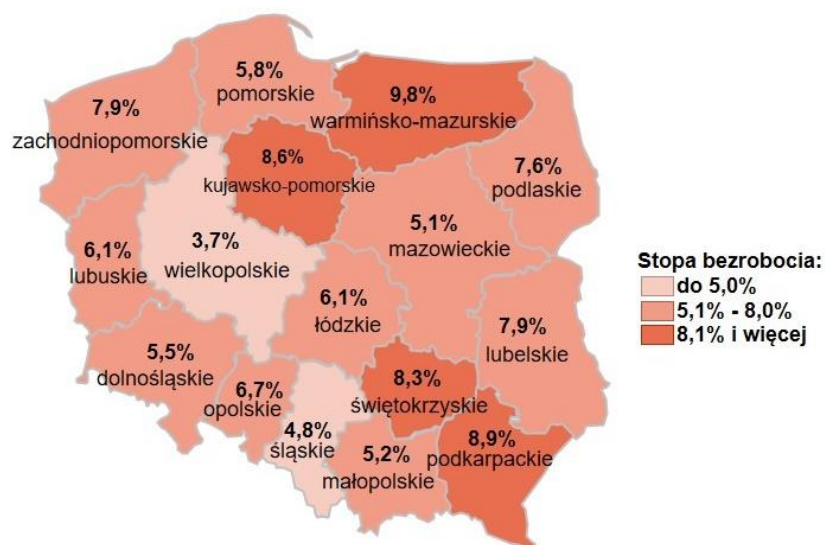

Stopa bezrobocia w kraju wg stanu na 31.10.2020 roku

Opis do mapy kraju

województwo	Stopa bezrobocia wg stanu na 31.10.2020 rok
dolnośląskie	5,5%
kujawsko-pomorskie	8,6%
lubelskie	7,9%
lubuskie	6,1%
łódzkie	6,1%
małopolskie	5,2%
mazowieckie	5,1%
opolskie	6,7%
podkarpackie	8,9%
podlaskie	7,6%
pomorskie	5,8%
śląskie	4,8%
świętokrzyskie	8,3%
warmińsko-mazurskie	9,8%
wielkopolskie	3,7%
zachodniopomorskie	7,9%

Stopa bezrobocia dla Polski wg stanu na 31.10.2020 roku wyniosła 6,1%.

Opracowano: Wydział Pomorskiego Obserwatorium Rynku Pracy, WUP Gdańsk