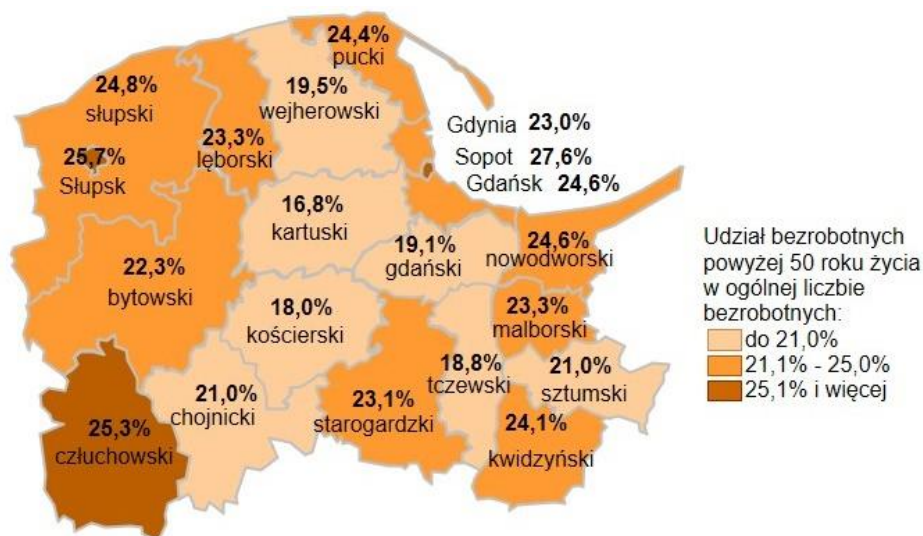

Udział bezrobotnych powyżej 50 roku życia w ogólnej liczbie bezrobotnych w powiatach województwa pomorskiego wg stanu na 31.10.2020 roku

Opis do mapy województwa pomorskiego

powiat	Udział bezrobotnych powyżej 50 roku życia wg stanu na 31.10.2020 roku
bytowski	22,3%
chojnicki	21,0%
człuchowski	25,3%
gdański	19,1%
kartuski	16,8%
kościerski	18,0%
kwidzyński	24,1%
łęborski	23,3%
malborski	23,3%
nowodworski	24,6%
pucki	24,4%
słupski	24,8%
starogardzki	23,1%
sztumski	21,0%
tczewski	18,8%
wejherowski	19,5%
miasto Gdańsk	24,6%
miasto Gdynia	23,0%
miasto Słupsk	25,7%
miasto Sopot	27,6%

Udział bezrobotnych powyżej 50 roku życia w ogólnej liczbie bezrobotnych w województwie pomorskim wg stanu na 31.10.2020 roku wyniósł 22,4%.

Opracowano: Wydział Pomorskiego Obserwatorium Rynku Pracy, WUP Gdańsk