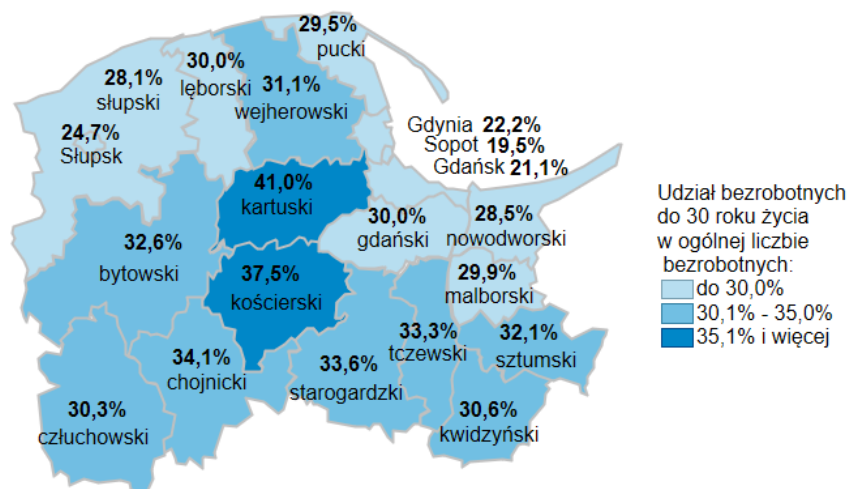

Udział bezrobotnych do 30 roku życia w ogólnej liczbie bezrobotnych w powiatach województwa pomorskiego wg stanu na 31.10.2020 roku

Opis do mapy województwa pomorskiego

powiat	Udział bezrobotnych poniżej 30 roku życia wg stanu na 31.10.2020 roku
bytowski	32,6%
chojnicki	34,1%
człuchowski	30,3%
gdański	30,0%
kartuski	41,0%
kościerski	37,5%
kwidzyński	30,6%
lęborski	30,0%
malborski	29,9%
nowodworski	28,5%
pucki	29,5%
słupski	28,1%
starogardzki	33,6%
sztumski	32,1%
tczewski	33,3%
wejherowski	31,1%
miasto Gdańsk	21,1%
miasto Gdynia	22,2%
miasto Słupsk	24,7%
miasto Sopot	19,5%

Udział bezrobotnych poniżej 30 roku życia w ogólnej liczbie bezrobotnych w województwie pomorskim wg stanu na 31.10.2020 roku wyniósł 29,3%.

Opracowano: Wydział Pomorskiego Obserwatorium Rynku Pracy, WUP Gdańsk.