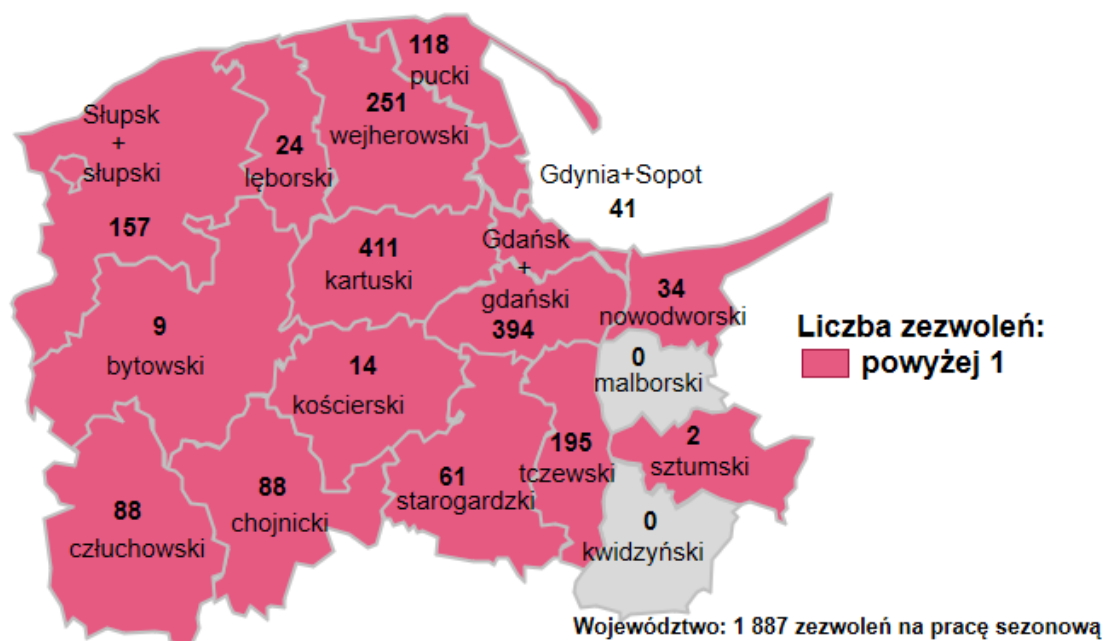

Zezwolenia na pracę sezonową dla cudzoziemców
wydane w powiatowych urzędach pracy województwa pomorskiego
w okresie od stycznia do października 2020 roku

Opis do mapy zezwolenia na pracę sezonową dla cudzoziemców

powiat	Liczba wydanych zezwoleń w okresie od stycznia do października 2020 roku
bytowski	9
chojnicki	88
człuchowski	88
kartuski	411
kościerski	14
kwidzyński	0
łęborski	24
malborski	0
nowodworski	34
pucki	118
starogardzki	61
sztumski	2
tczewski	195
wejherowski	251
miasto Gdańsk i powiat gdański	394
miasto Gdynia i miasto Sopot	41
miasto Słupsk i powiat słupski	157

W okresie od stycznia do października 2020 roku w województwie pomorskim wydano 1 887 zezwoleń na pracę sezonową.

Opracowano: Wydział Pomorskiego Obserwatorium Rynku Pracy, WUP Gdańsk