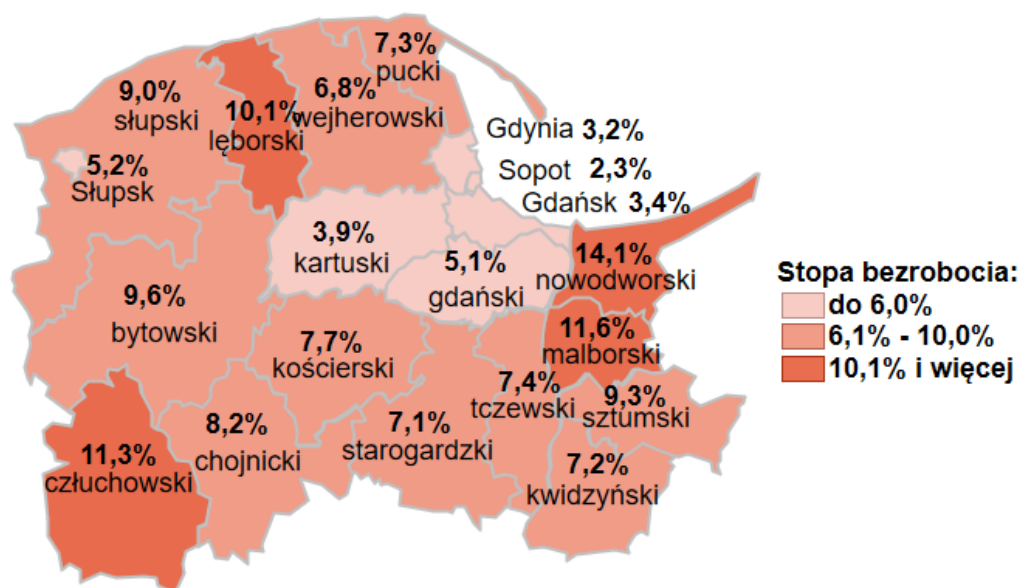

Stopa bezrobocia w powiatach województwa pomorskiego wg stanu na 31.10.2020 roku

Opis do mapy województwa pomorskiego

powiat	Stopa bezrobocia wg stanu na 31.10.2020 roku
bytowski	9,6%
chojnicki	8,2%
człuchowski	11,3%
gdański	5,1%
kartuski	3,9%
kościerski	7,7%
kwidzyński	7,2%
łęborski	10,1%
malborski	11,6%
nowodworski	14,1%
pucki	7,3%
słupski	9,0%
starogardzki	7,1%
sztumski	9,3%
tczewski	7,4%
wejherowski	6,8%
miasto Gdańsk	3,4%
miasto Gdynia	3,2%
miasto Słupsk	5,2%
miasto Sopot	2,3%

Stopa bezrobocia w województwie pomorskim wg stanu na 31.10.2020 roku wyniosła 5,8%.

Opracowano: Wydział Pomorskiego Obserwatorium Rynku Pracy, WUP Gdańsk