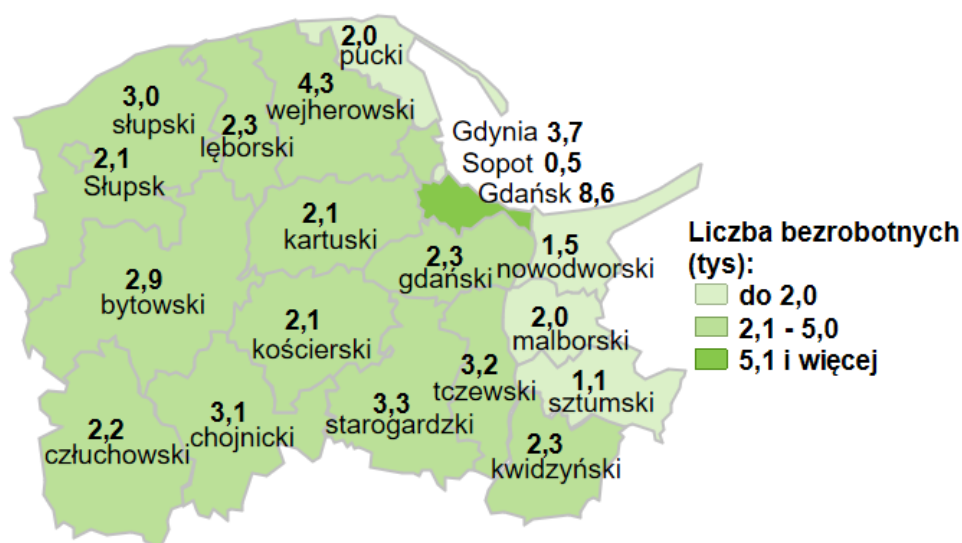

## Liczba bezrobotnych w powiatach województwa pomorskiego wg stanu na 31.10.2020 roku

### Opis do mapy województwa pomorskiego

powiat	Liczba bezrobotnych wg stanu na 31.10.2020 rok [w tysiącach]
bytowski	2,9
chojnicki	3,1
człuchowski	2,2
gdański	2,3
kartuski	2,1
kościerski	2,1
kwidzyński	2,3
łęborski	2,3
malborski	2,0
nowodworski	1,5
pucki	2,0
słupski	3,0
starogardzki	3,3
sztumski	1,1
tczewski	3,2
wejherowski	4,3
miasto Gdańsk	8,6
miasto Gdynia	3,7
miasto Słupsk	2,1
miasto Sopot	0,5