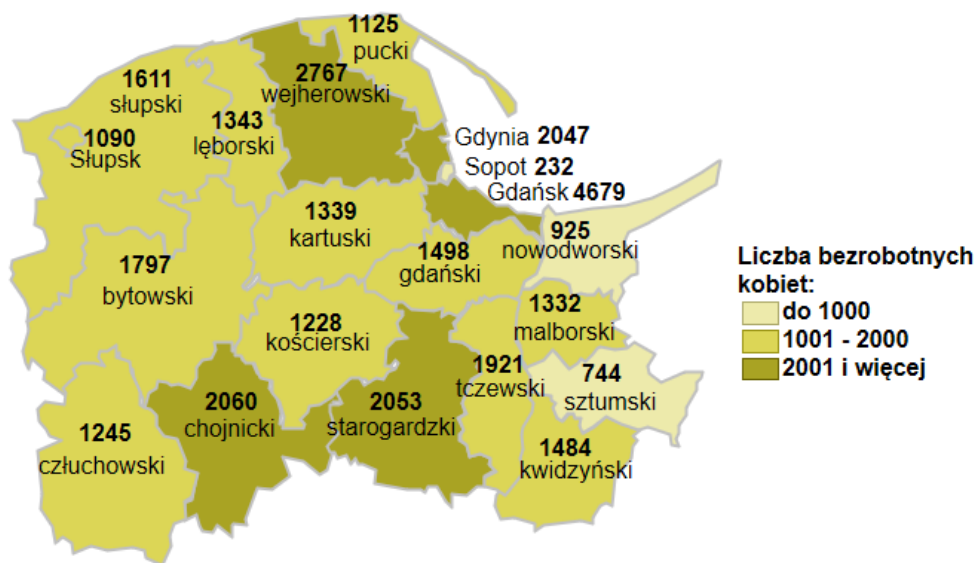

Liczba bezrobotnych kobiet w powiatach województwa pomorskiego wg stanu na 31.10.2020 roku

Opis do mapy województwa pomorskiego

powiat	Liczba bezrobotnych kobiet wg stanu na 31.10.2020 roku
bytowski	1797
chojnicki	2060
człuchowski	1245
gdański	1498
kartuski	1339
kościerski	1228
kwidzyński	1484
łęborski	1343
malborski	1332
nowodworski	925
pucki	1125
słupski	1611
starogardzki	2053
sztumski	744
tczewski	1921
wejherowski	2767
miasto Gdańsk	4679
miasto Gdynia	2047
miasto Słupsk	1090
miasto Sopot	232

Liczba bezrobotnych kobiet w województwie pomorskim wg stanu na 31.10.2020 roku wyniosła 32 520.

Opracowano: Wydział Pomorskiego Obserwatorium Rynku Pracy, WUP Gdańsk